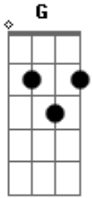

Iury Leocy - Nosso Cachorro

Tom: C

C
Eu não consigo mais

G Dm
F Me conformar com essa saudade que invade, o meu peito, me bate
o desespero

C G Dm F G

E as lembranças, vem me torturar, com essa sua partida

C G Dm
Nossa cama quer sentir de novo o seu cheiro, e me bate o

F G
Desespero

C G Dm F

G C
Nosso cachorro não me aceita mais como eu dono. E eu, choro
toda noite com saudade amor

Acordes

© ukulele-chords.com

© ukulele-chords.com

© ukulele-chords.com

© ukulele-chords.com