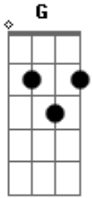

Iury Leocy - Nosso Cachorro

Tom: C

C
Eu não consigo mais

G Dm
F
Me conformar com essa saudade que invade, o meu peito, me bate
o desespero

C G Dm F G

E as lembranças, vem me torturar, com essa sua partida

C G Dm
Nossa cama quer sentir de novo o seu cheiro, e me bate o

F G
Desespero

C G Dm F

G C
Nosso cachorro não me aceita mais como eu dono. E eu, choro
toda noite com saudade amor

Acordes

© ukulele-chords.com

© ukulele-chords.com

© ukulele-chords.com

© ukulele-chords.com