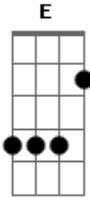

Iury Leocy - Nosso Cachorro

Tom: C

C
Eu não consigo mais

G Dm
F Me conformar com essa saudade que invade, o meu peito, me bate
o desespero

C G Dm F G

E as lembranças, vem me torturar, com essa sua partida

C G Dm
Nossa cama quer sentir de novo o seu cheiro, e me bate o

F G
Desespero

C G Dm F

G C
Nosso cachorro não me aceita mais como eu dono. E eu, choro
toda noite com saudade amor

Acordes

© ukulele-chords.com

© ukulele-chords.com

© ukulele-chords.com

© ukulele-chords.com