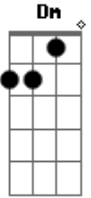

Iury Leocy - Nosso Cachorro

Tom: C

C
Eu não consigo mais

G Dm
F Me conformar com essa saudade que invade, o meu peito, me bate
o desespero

C G Dm F G

E as lembranças, vem me torturar, com essa sua partida

C G Dm
Nossa cama quer sentir de novo o seu cheiro, e me bate o

F G
Desespero

C G Dm F

G C
Nosso cachorro não me aceita mais como eu dono. E eu, choro
toda noite com saudade amor

Acordes

© ukulele-chords.com

© ukulele-chords.com

© ukulele-chords.com

© ukulele-chords.com