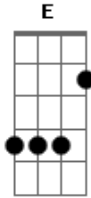

Iury Leocy - Nosso Cachorro

Tom: C

C
Eu não consigo mais

G Dm
F
Me conformar com essa saudade que invade, o meu peito, me bate
o desespero

C G Dm F G

E as lembranças, vem me torturar, com essa sua partida

C G Dm
Nossa cama quer sentir de novo o seu cheiro, e me bate o

F G
Desespero

C G Dm F

G C
Nosso cachorro não me aceita mais como eu dono. E eu, choro
toda noite com saudade amor

Acordes

© ukulele-chords.com

© ukulele-chords.com

© ukulele-chords.com

© ukulele-chords.com