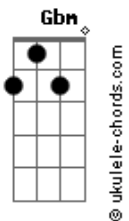

Iury Flores - Doce Lar

Tom: D
Intro: D Gbm

D
Ta passando perfume pra que?
Onde é que cê pensa que vai?
Ta falando mais alto por que?
Dessa casa hoje você não sai
Hoje não vai ter bebedeira

D
Ta com raiva mas eu também tô
Nem por isso eu sai por aí
Enquanto eu penso no amor
Você só quer se distrair
Se você quer a paz eu quero em dobro
Mas se quer guerra aguenta o troco

D
Se vai mesmo sair
Coloca aquela roupa e some da minha vida
Eu vou te dar motivos pra comprar bebida
Tome as chaves do carro e vá se divertir
Enquanto tá bebendo alguém cuida de mim
Coloca aquela roupa e some da minha vida
Eu vou te dar motivos pra comprar bebida
O seu lado da cama é fácil de ocupar
Pode dar adeus pro nosso doce lar

Interlúdio: D Gbm Bm G G

D

Acordes

Ta com raiva mas eu também tô
Nem por isso eu sai por aí
Enquanto eu penso no amor
Você só quer se distrair
Se você quer a paz eu quero em dobro
Mas se quer guerra aguenta o troco
Se vai mesmo sair
Coloca aquela roupa e some da minha vida
Eu vou te dar motivos pra comprar bebida
Tome as chaves do carro e vá se divertir
Enquanto tá bebendo alguém cuida de mim
Coloca aquela roupa e some da minha vida
Eu vou te dar motivos pra comprar bebida
O seu lado da cama é fácil de ocupar
Pode dar adeus
Coloca aquela roupa e some da minha vida
Eu vou te dar motivos pra comprar bebida
Tome as chaves do carro e vá se divertir
Enquanto tá bebendo alguém cuida de mim
Coloca aquela roupa e some da minha vida
Eu vou te dar motivos pra comprar bebida
O seu lado da cama é fácil de ocupar
Pode dar adeus pro nosso doce lar
Fim: D Gbm D