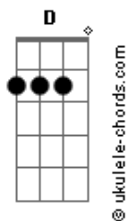

Iury Flores - Doce Lar

Tom: D
Intro: D Gbm

D
Ta passando perfume pra que?
Onde é que cê pensa que vai?
Ta falando mais alto por que?
Dessa casa hoje você não sai
Hoje não vai ter bebedeira

D
Ta com raiva mas eu também tô
Nem por isso eu sai por aí
Enquanto eu penso no amor
Você só quer se distrair
Se você quer a paz eu quero em dobro
Mas se quer guerra aguenta o troco

D
Se vai mesmo sair
Coloca aquela roupa e some da minha vida
Eu vou te dar motivos pra comprar bebida
Tome as chaves do carro e vá se divertir
Enquanto tá bebendo alguém cuida de mim
Coloca aquela roupa e some da minha vida
Eu vou te dar motivos pra comprar bebida
O seu lado da cama é fácil de ocupar
Pode dar adeus pro nosso doce lar

Interlúdio: D Gbm Bm G G

D

Acordes

Ta com raiva mas eu também tô
Nem por isso eu sai por aí
Enquanto eu penso no amor
Você só quer se distrair
Se você quer a paz eu quero em dobro
Mas se quer guerra aguenta o troco
Se vai mesmo sair
Coloca aquela roupa e some da minha vida
Eu vou te dar motivos pra comprar bebida
Tome as chaves do carro e vá se divertir
Enquanto tá bebendo alguém cuida de mim
Coloca aquela roupa e some da minha vida
Eu vou te dar motivos pra comprar bebida
O seu lado da cama é fácil de ocupar
Pode dar adeus
Coloca aquela roupa e some da minha vida
Eu vou te dar motivos pra comprar bebida
Tome as chaves do carro e vá se divertir
Enquanto tá bebendo alguém cuida de mim
Coloca aquela roupa e some da minha vida
Eu vou te dar motivos pra comprar bebida
O seu lado da cama é fácil de ocupar
Pode dar adeus pro nosso doce lar
Fim: D Gbm D