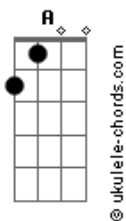

Iury Flores - Doce Lar

Tom: D
Intro: D Gbm

D
Ta passando perfume pra que?
Onde é que cê pensa que vai?
Ta falando mais alto por que?
Dessa casa hoje você não sai
Hoje não vai ter bebedeira

D
Ta com raiva mas eu também tô
Nem por isso eu sai por aí
Enquanto eu penso no amor
Você só quer se distrair
Se você quer a paz eu quero em dobro
Mas se quer guerra aguenta o troco

D
Se vai mesmo sair
Coloca aquela roupa e some da minha vida
Eu vou te dar motivos pra comprar bebida
Tome as chaves do carro e vá se divertir
Enquanto tá bebendo alguém cuida de mim
Coloca aquela roupa e some da minha vida
Eu vou te dar motivos pra comprar bebida
O seu lado da cama é fácil de ocupar
Pode dar adeus pro nosso doce lar

Interlúdio: D Gbm Bm G G

D

Acordes

Ta com raiva mas eu também tô
Nem por isso eu sai por aí
Enquanto eu penso no amor
Você só quer se distrair
Se você quer a paz eu quero em dobro
Mas se quer guerra aguenta o troco
Se vai mesmo sair
Coloca aquela roupa e some da minha vida
Eu vou te dar motivos pra comprar bebida
Tome as chaves do carro e vá se divertir
Enquanto tá bebendo alguém cuida de mim
Coloca aquela roupa e some da minha vida
Eu vou te dar motivos pra comprar bebida
O seu lado da cama é fácil de ocupar
Pode dar adeus
Coloca aquela roupa e some da minha vida
Eu vou te dar motivos pra comprar bebida
Tome as chaves do carro e vá se divertir
Enquanto tá bebendo alguém cuida de mim
Coloca aquela roupa e some da minha vida
Eu vou te dar motivos pra comprar bebida
O seu lado da cama é fácil de ocupar
Pode dar adeus pro nosso doce lar
Fim: D Gbm D