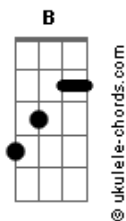

Iury Flores - Doce Lar

Tom: D
Intro: D Gbm

D
Ta passando perfume pra que?
Onde é que cê pensa que vai?
Ta falando mais alto por que?
Dessa casa hoje você não sai
Hoje não vai ter bebedeira

D
Ta com raiva mas eu também tô
Nem por isso eu sai por aí
Enquanto eu penso no amor
Você só quer se distrair
Se você quer a paz eu quero em dobro
Mas se quer guerra aguenta o troco

D
Se vai mesmo sair
Coloca aquela roupa e some da minha vida
Eu vou te dar motivos pra comprar bebida
Tome as chaves do carro e vá se divertir
Enquanto tá bebendo alguém cuida de mim
Coloca aquela roupa e some da minha vida
Eu vou te dar motivos pra comprar bebida
O seu lado da cama é fácil de ocupar
Pode dar adeus pro nosso doce lar

Interlúdio: D Gbm Bm G G

D

Acordes

Ta com raiva mas eu também tô
Nem por isso eu sai por aí
Enquanto eu penso no amor
Você só quer se distrair
Se você quer a paz eu quero em dobro
Mas se quer guerra aguenta o troco
Se vai mesmo sair
Coloca aquela roupa e some da minha vida
Eu vou te dar motivos pra comprar bebida
Tome as chaves do carro e vá se divertir
Enquanto tá bebendo alguém cuida de mim
Coloca aquela roupa e some da minha vida
Eu vou te dar motivos pra comprar bebida
O seu lado da cama é fácil de ocupar
Pode dar adeus
Coloca aquela roupa e some da minha vida
Eu vou te dar motivos pra comprar bebida
Tome as chaves do carro e vá se divertir
Enquanto tá bebendo alguém cuida de mim
Coloca aquela roupa e some da minha vida
Eu vou te dar motivos pra comprar bebida
O seu lado da cama é fácil de ocupar
Pode dar adeus pro nosso doce lar
Fim: D Gbm D