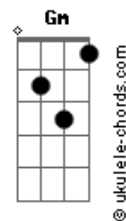

Iury Flores - Doce Lar

Tom: D
Intro: D Gbm

D
Ta passando perfume pra que?
Onde é que cê pensa que vai?
Ta falando mais alto por que?
Dessa casa hoje você não sai
Hoje não vai ter bebedeira

D
Ta com raiva mas eu também tô
Nem por isso eu sai por aí
Enquanto eu penso no amor
Você só quer se distrair
Se você quer a paz eu quero em dobro
Mas se quer guerra aguenta o troco

D
Se vai mesmo sair
Coloca aquela roupa e some da minha vida
Eu vou te dar motivos pra comprar bebida
Tome as chaves do carro e vá se divertir
Enquanto tá bebendo alguém cuida de mim
Coloca aquela roupa e some da minha vida
Eu vou te dar motivos pra comprar bebida
O seu lado da cama é fácil de ocupar
Pode dar adeus pro nosso doce lar

Interlúdio: D Gbm Bm G G

D

Acordes

Ta com raiva mas eu também tô
Nem por isso eu sai por aí
Enquanto eu penso no amor
Você só quer se distrair
Se você quer a paz eu quero em dobro
Mas se quer guerra aguenta o troco
Se vai mesmo sair
Coloca aquela roupa e some da minha vida
Eu vou te dar motivos pra comprar bebida
Tome as chaves do carro e vá se divertir
Enquanto tá bebendo alguém cuida de mim
Coloca aquela roupa e some da minha vida
Eu vou te dar motivos pra comprar bebida
O seu lado da cama é fácil de ocupar
Pode dar adeus
Coloca aquela roupa e some da minha vida
Eu vou te dar motivos pra comprar bebida
Tome as chaves do carro e vá se divertir
Enquanto tá bebendo alguém cuida de mim
Coloca aquela roupa e some da minha vida
Eu vou te dar motivos pra comprar bebida
O seu lado da cama é fácil de ocupar
Pode dar adeus pro nosso doce lar
Fim: D Gbm D