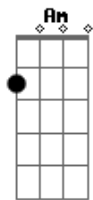

© ukulele-chords.com