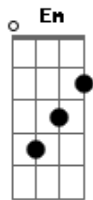

# Iury Arriel - Desce Pinga

tom: G

G  
 Você me fez sofrer, você me fez chorar  
D Agora como é que vou fazer pra desapaixonar Em  
C D  
 Meu coração esta na solidão

G  
 As imagens de você, não consigo esquecer  
D E o meu coração, só de pensar vai a milhão Em  
C D  
 O jeito é toca pro bar do João

Am C  
 Te vejo todo dia e dói o coração

G  
 Não vai ter jeito não, vou ter que dar um jeito nessa  
D  
 minha solidão

G  
 Desse pinga e toca um Tião  
D  
 Pra vê se ameniza a dor do coração  
Am C D  
 Sofre coração, chorar por esse amor não vale a pena não

G  
 Desse pinga e toca um Tião  
D  
 Pra vê se ameniza a dor do coração  
Am C D  
 Sofre coração, chorar por esse amor não vale a pena não