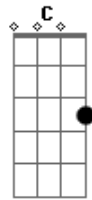

© ukulele-chords.com