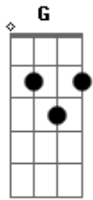

Iury Arriel - Desce Pinga

tom: G

Você me fez sofrer, você me fez chorar G
D Agora como é que vou fazer pra desapaixonar Em
Meu coração esta na solidão C D

As imagens de você, não consigo esquecer G
D E o meu coração, só de pensar vai a milhão Em
O jeito é toca pro bar do João C D

Te vejo todo dia e dói o coração Am C

Não vai ter jeito não, vou ter que dar um jeito nessa G
minha solidão D

Desse pinga e toca um Tião G
Pra vê se ameniza a dor do coração D
Am C Sofre coração, chorar por esse amor não vale a pena não D
Desse pinga e toca um Tião G
Pra vê se ameniza a dor do coração D
Am C Sofre coração, chorar por esse amor não vale a pena não D

Acordes

© ukulele-chords.com