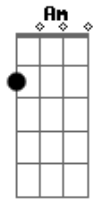

© ukulele-chords.com