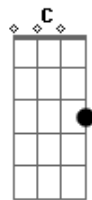

Iury Arriel - Desce Pinga

tom: G

G
 Você me fez sofrer, você me fez chorar
D Agora como é que vou fazer pra desapaixonar Em
C D
 Meu coração esta na solidão

G
 As imagens de você, não consigo esquecer
D E o meu coração, só de pensar vai a milhão Em
C D
 O jeito é toca pro bar do João

Am C
 Te vejo todo dia e dói o coração

G
 Não vai ter jeito não, vou ter que dar um jeito nessa
D
 minha solidão

G
 Desse pinga e toca um Tião

D
 Pra vê se ameniza a dor do coração
Am C D
 Sofre coração, chorar por esse amor não vale a pena não

G
 Desse pinga e toca um Tião

D
 Pra vê se ameniza a dor do coração
Am C D
 Sofre coração, chorar por esse amor não vale a pena não

Acordes

© ukulele-chords.com

© ukulele-chords.com

© ukulele-chords.com

© ukulele-chords.com