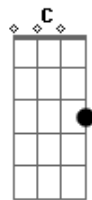

Am C  
 Te vejo todo dia e dói o coração

G  
 Não vai ter jeito não, vou ter que dar um jeito nessa  
D  
 minha solidão

G  
 Desse pinga e toca um Tião  
D  
 Pra vê se ameniza a dor do coração  
Am C D  
 Sofre coração, chorar por esse amor não vale a pena não

G  
 Desse pinga e toca um Tião  
D  
 Pra vê se ameniza a dor do coração  
Am C D  
 Sofre coração, chorar por esse amor não vale a pena não