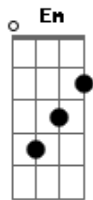

Iury Arriel - Desce Pinga

tom: G

G
 Você me fez sofrer, você me fez chorar
D Agora como é que vou fazer pra desapaixonar Em
C D
 Meu coração esta na solidão

G
 As imagens de você, não consigo esquecer
D E o meu coração, só de pensar vai a milhão Em
C D
 O jeito é toca pro bar do João

Am C
 Te vejo todo dia e dói o coração

G
 Não vai ter jeito não, vou ter que dar um jeito nessa
D
 minha solidão

G
 Desse pinga e toca um Tião

D
 Pra vê se ameniza a dor do coração
Am C D
 Sofre coração, chorar por esse amor não vale a pena não

G
 Desse pinga e toca um Tião

D
 Pra vê se ameniza a dor do coração
Am C D
 Sofre coração, chorar por esse amor não vale a pena não

Acordes

© ukulele-chords.com

© ukulele-chords.com

© ukulele-chords.com

© ukulele-chords.com