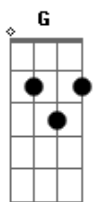

Iurd Universal - Ao Findar o Labor

tom:

G

Ao findar o labor desta vida
Quando a morte ao teu lado chegar
Que destino ha de ter tua alma
Qual sera no futuro teu lar

G C G Em

Meu amigo hoje tu tens a escolha
Vida ou morte, qual vais aceitar
Amanha pode ser muito tarde
Hoje Cristo te quer libertar

Am D G Em

Tu procuras a paz neste mundo
Em prazeres que passam e vão
Mas na ultima hora da vida

Am D G

Eles já não mais te satisfarão

C D Bm Em

Meu amigo hoje tu tens a escolha
Vida ou morte, qual vais aceitar
Amanha pode ser muito tarde
Hoje Cristo te quer libertar

Am D G Em

Se decides deixar teus pecados
E entregar tua vida a Jesus
Trilharas sim, na ultima hora
Um caminho brilhante de luz

G C G Em

Meu amigo hoje tu tens a escolha
Vida ou morte, qual vais aceitar
Amanha pode ser muito tarde
Hoje Cristo te quer libertar

Am D G Em

Acordes

© ukulele-chords.com