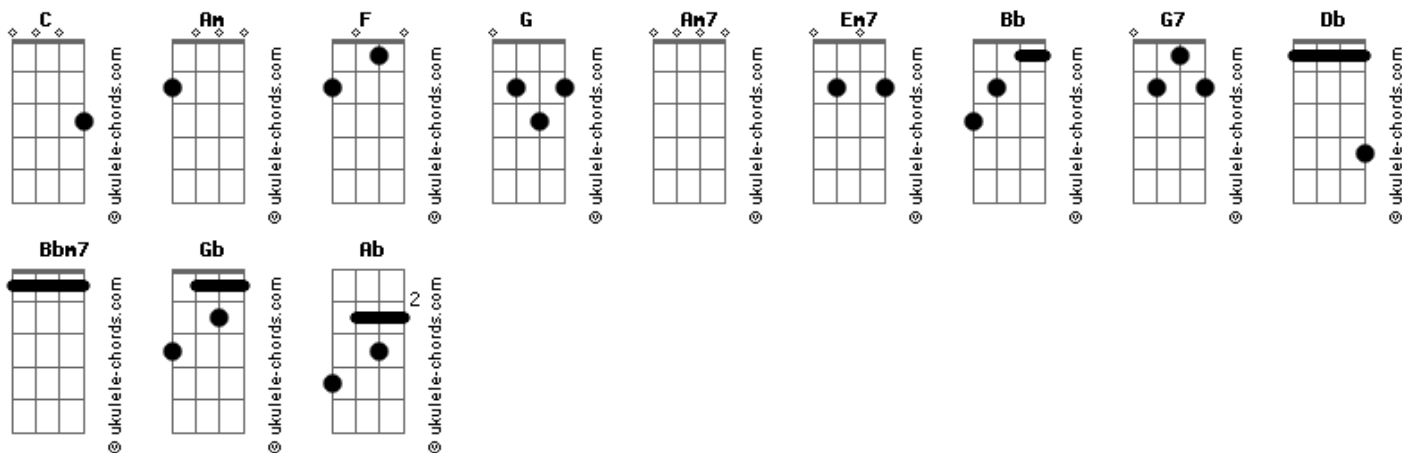

Iu - Love Wins All

tom:

Intro: C Am F G

[Primeira Parte]

C
Dearest, darling, my universe
Am7
? ?? ?
F
?? ? ?? ?
G
??? ? ? ?

C
?? ?? From Earth to Mars
Am7
? ?? ?
F
??? ??, ?? ?
G
? ??? ?

[Pré-Refrão]

Am7 Em7 F
?? ?
Am7 Em7 F
??? ?
F G
????

[Refrão]

C
???? ??, Run on
Am7
?? ? ?? ??, My lover
F C F C F G F G
?? ??? ? ? ?_? ?, Mm
C
???? ? ? ?
Am7
? ?? ? ??, Lover
F C F C
Love is all, love is all
F G F G C
Love, love, love, love

(C Am7 F G)

[Pré-Refrão]

Am7 Em7 F
??, ???

Acordes

Am7 Em7 F
??? ?
F G
????
[Refrão]
C
???? ??, Run on
Am7
?? ? ?? ??, My lover
F C F C F G F G
?? ??? ? ? ? ?, Mm

[Ponte]

Am7 F C
??? ? ? ? ?
? ? ? ?? ?
F Am7 F C
??? ?_?_?
F Bb
?? ? ?
Am7 G
?? ? ? ?
G7
?????

[Refrão]

C
??? ? ? ??, Ruiner
Am7
?? ??? ??, My lover
(F G F G)
Db
???? ??, Run on
Bbm7
?? ? ?? ??, My lover
Gb Ab Gb Ab
?? ? ? ? ? ?_?_?

Db
???? ? ? ?
Bbm7
? ?? ? ??, Lover
Gb
Our love wins all, love wins all
Gb Ab Gb Db
Love, love, love, love

[Final] C Am F G