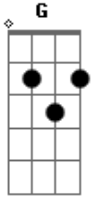

[Refrão]

G
Put my sneakers on
G
Hana dul ready, get set, go
G
Put my sneakers on
D **C**
Put ?em up, put ?em up
G
Put my sneakers on
G
Hana dul ready, get set, go
G
Meolli gabojago ya ya
D **C**
Put ?em up, put ?em up

[Final]

G
Jayurobge ttwigo shipeo dareun saram
G
Shiseondeul don?t care now
G
Eodikkaji gage dwelji moreujiman
D **C**
Ildaneun start right now
G
Yeah alright
G
Meomchuji ma to the top
G
Gachi georeo gabojago
D **C**
Put ?em up, put ?em up

Acordes

© ukulele-chords.com