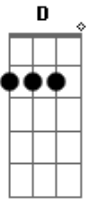

© ukulele-chords.com