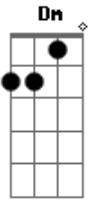

© ukulele-chords.com