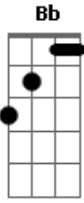

It's the Ocean - Rio Sem Janeiro

tom:

Intro: F Dm
E se
Você não tivesse Bb
Tanto pra carregar Dadd9
Que sabor teria o mar F
F

Vejo você D F
Escorregando por aí F
Na sua Luta justa D F
De teimar pra existir F F
Meu bem me dói tanto D A
Ver você salgar o mar Dm
Ver você salgando o mar

Acordes

© ukulele-chords.com

© ukulele-chords.com

© ukulele-chords.com

© ukulele-chords.com

© ukulele-chords.com

ukulele-chords.com