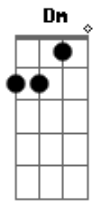

© ukulele-chords.com