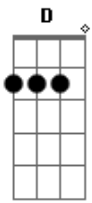

It's the Ocean - Rio Sem Janeiro

tom:

Intro: F Dm
E se
Você não tivesse Bb
Tanto pra carregar Dadd9
Que sabor teria o mar F
F

Vejo você D F
Escorregando por aí F
Na sua Luta justa D F
De teimar pra existir F F
Meu bem me dói tanto D A
Ver você salgar o mar Dm
Ver você salgando o mar

Acordes

© ukulele-chords.com

© ukulele-chords.com

© ukulele-chords.com

© ukulele-chords.com

© ukulele-chords.com

ukulele-chords.com