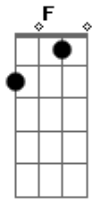

It's the Ocean - Rio Sem Janeiro

tom:

Intro: F Dm
E se
Você não tivesse Bb
Tanto pra carregar Dadd9
Que sabor teria o mar F
F

Vejo você D F
Escorregando por aí F
Na sua Luta justa D F
De teimar pra existir F F
Meu bem me dói tanto D A
Ver você salgar o mar Dm
Ver você salgando o mar

Acordes