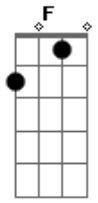

It's the Ocean - Rio Sem Janeiro

tom:

Intro: F Dm
E se
Você não tivesse Bb
Tanto pra carregar Dadd9
Que sabor teria o mar F
F

Vejo você D F
Escorregando por aí F
Na sua Luta justa D F
De teimar pra existir F F
Meu bem me dói tanto D A
Ver você salgar o mar Dm
Ver você salgando o mar

Acordes

© ukulele-chords.com