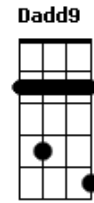

© ukulele-chords.com