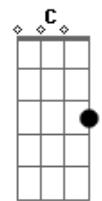

© ukulele-chords.com

(A D7M Dbm7 Gb7)

[Primeira Parte]

B B7M
Si acaso te sientes solo
E7M
Y las distracciones del mundo
B B7M E7M
Te sacan la paz
E Gb
Sepa que hay Alguien
Abm Dbm7 Gb7
Que te Ama y siempre contigo está
B B7M
Y su nombre es Jesus
E7M B B7M E7M
Camino, verdad y vida
E Gb
Dame tu mano
Abm Dbm7 Gb7
Y deja que Él hable a tu corazon

[Refrão]

E
Ven a mi, ven a mi
Gb Abm
Tu vida cambiará mi amor
C E Gb
Te bastará para siempre
E
Ven a mi, ven a mi
Gb Abm
Tu vida cambiará mi amor
C E Gb
Te bastará para siempre

[Final] B B7M E7M

??