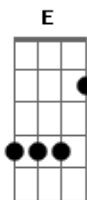

© ukulele-chords.com