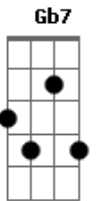

© ukulele-chords.com