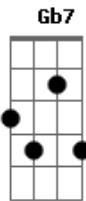

© ukulele-chords.com