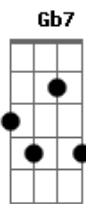

© ukulele-chords.com