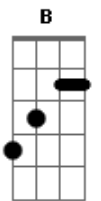

© ukulele-chords.com