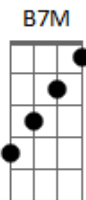

© ukulele-chords.com