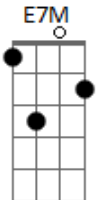

© ukulele-chords.com