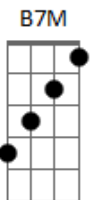

© ukulele-chords.com