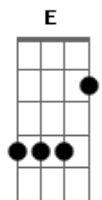

© ukulele-chords.com