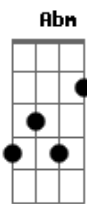

Ito Dal Molin - Ven a Mi

tom:

Intro: A A7M D7M

[Primeira Parte]

A A7M
Si acaso te sientes solo
D7M
Y las distracciones del mundo
A A7M D7M
Te sacan la paz
D E Gbm
Sepa que hay Alguien que te ama
Bm7 E7
Y que siempre contigo está
A A7M
Y su nombre es Jesus
D7M A A7M D7M
Camino, verdad y vida
D E
Dame tu mano
Gbm Bm7 E7
Y deja que Él hable a tu corazon

© ukulele-chords.com

© ukulele-chords.com

© ukulele-chords.com

© ukulele-chords.com

© ukulele-chords.com

© ukulele-chords.com

© ukulele-chords.com

(A D7M Dbm7 Gb7)

[Primeira Parte]

B B7M
Si acaso te sientes solo
E7M
Y las distracciones del mundo
B B7M E7M
Te sacan la paz
E Gb
Sepa que hay Alguien
Abm Dbm7 Gb7
Que te Ama y siempre contigo está
B B7M
Y su nombre es Jesus
E7M B B7M E7M
Camino, verdad y vida
E Gb
Dame tu mano
Abm Dbm7 Gb7
Y deja que Él hable a tu corazon