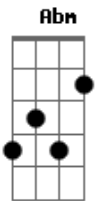

© ukulele-chords.com