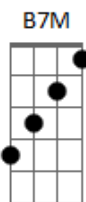

© ukulele-chords.com