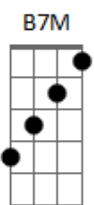

© ukulele-chords.com