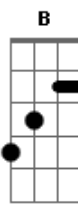

© ukulele-chords.com