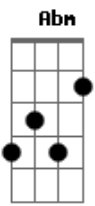

Ito Dal Molin - Vem a Mim

tom:

Intro: A A7M D7M

[Primeira Parte]

A A7M
Quando te sentires só
D7M
E as ilusões do mundo te sufocarem
D E
Saiba que existe alguém
Gbm Bm7 E7
Que te Ama e sempre contigo está
A A7M
E seu nome é Jesus
D7M A A7M D7M
Caminho, verdade e vida
D E
Dá-me a tua mão
Gbm Bm7 E7
E deixa ele falar ao teu coração

© ukulele-chords.com

© ukulele-chords.com

© ukulele-chords.com

© ukulele-chords.com

© ukulele-chords.com

© ukulele-chords.com

© ukulele-chords.com

(A D7M Dbm7 Gb7)

[Primeira Parte]

B B7M
Quando te sentires só
E7M B B7M E7M
E as ilusões do mundo te sufocarem
E Gb
Saiba que existe alguém
Abm Dbm7 Gb7
Que te Ama e sempre contigo está
B B7M
E seu nome é Jesus
E7M B B7M E7M
Caminho, verdade e vida
E Gb
Dá-me a tua mão
Abm Dbm7 Gb7
E deixa ele falar ao teu coração