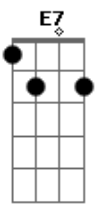

© ukulele-chords.com