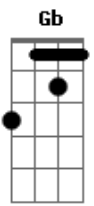

© ukulele-chords.com