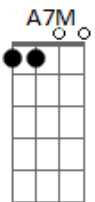

Ito Dal Molin - Vem a Mim

tom:

Intro: A A7M D7M

[Primeira Parte]

A A7M
Quando te sentires só
D7M E
E as ilusões do mundo te sufocarem
D E
Saiba que existe alguém
Gbm Bm7 E7
Que te Ama e sempre contigo está
A A7M
E seu nome é Jesus
D7M A A7M D7M
Caminho, verdade e vida
D E
Dá-me a tua mão
Gbm Bm7 E7
E deixa ele falar ao teu coração

[Refrão]

D
Vem a mim, vem a mim
E Gbm
Tua vida vai mudar meu amor
Bm7 D E
Te bastará para sempre
D
Vem a mim, vem a mim
E Gbm
Tua vida vai mudar meu amor
Bm7 D E
Te bastará para sempre

Acordes

© ukulele-chords.com

[Primeira Parte]

B B7M
Quando te sentires só
E7M B B7M E7M
E as ilusões do mundo te sufocarem
E Gb
Saiba que existe alguém
Abm Dbm7 Gb7
Que te Ama e sempre contigo está
B B7M
E seu nome é Jesus
E7M B B7M E7M
Caminho, verdade e vida
E Gb
Dá-me a tua mão
Abm Dbm7 Gb7
E deixa ele falar ao teu coração