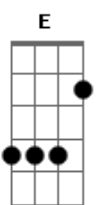

© ukulele-chords.com