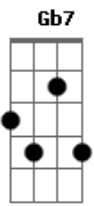

© ukulele-chords.com