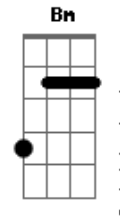

Ito Dal Molin - Todos na Celebração

tom:

Intro: G Em G Em

[Primeira Parte]

Em G Em G Em
 Pra procurar a Deus e encontrar a Deus
 C Am
 É preciso deixar pra trás
 C D G Em
 O peso que carregas no coração (eu sei)
 G Em
 Falta doação (eu sei)
 C Am
 Abra os braços e acolhe o irmão
 C D G
 Pra fazer deste encontro uma oração

[Segunda Parte]

Bm Em
 Seja consciente, você pode ajudar
 Bm Em
 Tem tanta gente que não sabe amar
 Bm C
 Faça-se servo e espalhe o amor
 D G
 Espalhe o amor, o amor
 Bm Em
 Descruze os braços e comece a rezar
 Bm Em
 Não faltam exemplos pra se guiar
 Bm C
 Não deixe a esperança se acabar

Acordes

D G G7
 Depende também de você

[Refrão]

C D
 Por isso pare e repense
 G D Em
 Se queres feliz o irmão
 C D
 Procure e encontre
 G D Em
 Todos na celebração
 C D
 Por isso pare e repense
 G D Em
 Se queres feliz o irmão
 C D
 Procure e encontre
 G D Em
 Todos na celebração