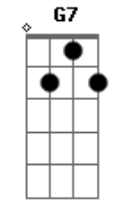

Ito Dal Molin - Todos na Celebração

tom:

Intro: G Em G Em

[Primeira Parte]

Em G Em G Em
Pra procurar a Deus e encontrar a Deus
C Am
É preciso deixar pra trás
C D G Em
O peso que carregas no coração (eu sei)
G Em
Falta doação (eu sei)
C Am
Abra os braços e acolhe o irmão
C D G
Pra fazer deste encontro uma oração

[Segunda Parte]

Bm Em
Seja consciente, você pode ajudar
Bm Em
Tem tanta gente que não sabe amar
Bm C
Faça-se servo e espalhe o amor
D G
Espalhe o amor, o amor
Bm Em
Descruze os braços e comece a rezar
Bm Em
Não faltam exemplos pra se guiar
Bm C
Não deixe a esperança se acabar

Acordes

D G G7
Depende também de você

[Refrão]

C D
Por isso pare e repense
G D Em
Se queres feliz o irmão
C D
Procure e encontre
G D Em
Todos na celebração
C D
Por isso pare e repense
G D Em
Se queres feliz o irmão
C D
Procure e encontre
G D Em
Todos na celebração

[Terceira Parte]

C D
Se estás cansado, não importa
G D Em
Partilhe na ceia do amor
C D Em
Partilhe na ceia do amor
C D G D Em
Partilhe na ceia do amooooooooor
C D Em G Em G Em G
Partilhe na ceia do amor, do amor, do amor