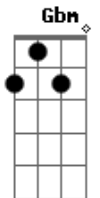

© ukulele-chords.com