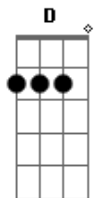

Ito Dal Molin - Deus Será Sustento

tom:

Intro: D Bm G
A7 G A

[Primeira Parte]

D Bm G A7
A bênção sela a união, a fé faz continuar
D Bm G A7
O compromisso a dois de sempre se amar

[Pré-Refrão]

G A Gbm Bm
A vida em comum nos fortalece
G A Gbm Bm G A
A correção fraterna nos faz mudar (basta ter amor)

[Refrão]

D Bm G A7
Deus será sustento para andar
D Bm G A7
Sua graça está presente para guiar
D Bm G A7
Deus será sustento para andar
D Bm G A7
Sua graça está presente para guiar

[Segunda Parte]

D Bm G A7
Cada momento tem seu valor, a oração vai confirmar
D Bm G A7

Acordes

© ukulele-chords.com