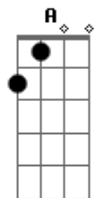

© ukulele-chords.com