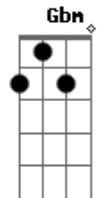

© ukulele-chords.com