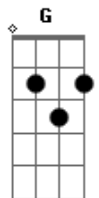

© ukulele-chords.com