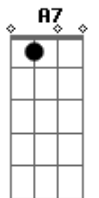

© ukulele-chords.com