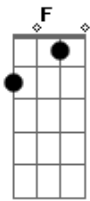

Itielly Dos Santos Aguiar - Olá, Sou Milly

tom:

Intro: C Am C F
C G Dm Em C

[Primeira Parte]

F Dm
Eu vou te falar, preste muita atenção
G Em
Meu nome é Milly e lá vem confusão
F Dm
Sou uma gata muito corajosa
G Em
Desperto os olhares das invejosas

(C Am C F)
(C G Dm Em C)

[Refrão]

F7
Olá, sou Milly
G7
Olá, sou Milly
C7
Olá, sou Milly
Am
Milly

(C Am C F)

Acordes

© ukulele-chords.com

© ukulele-chords.com

© ukulele-chords.com