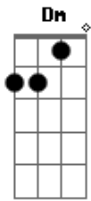

© ukulele-chords.com