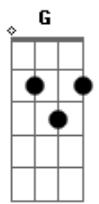

Itaporanga e Itararé - Jorginho do Sertão

tom:

Intro: D G D G D G D G

G
O Jorginho do Sertão
Rapazinho de talento
D
Numa carpa de café
G
Ele injeitô três casamento

(D G D G D G)

G
Logo veio o seu patrão
D
Cheio de contentamento
Tenho três filhas solteiras
G
Que ofereço em casamento

(D G D G)
(D G D G)

G
Logo veio a mais nova
D
Cheia de toques e fita
Jorginho case comigo
G
Que das três sou mais bonita

(D G D G)

G
Logo veio a do meio
D
Vestidinho cor de prata
Jorginho case comigo
G
Ou então você me mata

Acordes

© ukulele-chords.com

© ukulele-chords.com

© ukulele-chords.com

© ukulele-chords.com

(D G D G)
(D G D G)

G
Depois veio a mais velha
D
Por ser mais interesseira
Jorginho case comigo
G
Que eu sou mais trabalhadeira
(D G D G)