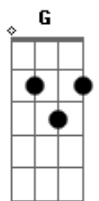

Itaporanga e Itararé - Jorginho do Sertão

tom:

Intro: D G D G D G D G

G
O Jorginho do Sertão
Rapazinho de talento
D
Numa carpa de café
G
Ele injeitô três casamento

(D G D G D G)

G
Logo veio o seu patrão
D
Cheio de contentamento
Tenho três filhas solteiras
G
Que ofereço em casamento

(D G D G)
(D G D G)

G
Logo veio a mais nova
D
Cheia de toques e fita
Jorginho case comigo
G
Que das três sou mais bonita

(D G D G)

G
Logo veio a do meio
D
Vestidinho cor de prata
Jorginho case comigo
G
Ou então você me mata

Acordes

© ukulele-chords.com

© ukulele-chords.com

© ukulele-chords.com

© ukulele-chords.com

(D G D G)
(D G D G)

G
Depois veio a mais velha
D
Por ser mais interesseira
Jorginho case comigo
G
Que eu sou mais trabalhadeira
(D G D G)