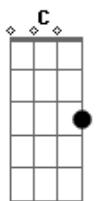

Itaporanga e Itararé - Jorginho do Sertão

tom:

Intro: D G D G D G D G

G
O Jorginho do Sertão
Rapazinho de talento
D
Numa carpa de café
G
Ele injeitô três casamento

(D G D G D G)

G
Logo veio o seu patrão
D
Cheio de contentamento
Tenho três filhas solteiras
G
Que ofereço em casamento

(D G D G)
(D G D G)

G
Logo veio a mais nova
D
Cheia de toques e fita
Jorginho case comigo
G
Que das três sou mais bonita

(D G D G)

G
Logo veio a do meio
D
Vestidinho cor de prata
Jorginho case comigo
G
Ou então você me mata

Acordes

© ukulele-chords.com

© ukulele-chords.com

© ukulele-chords.com

© ukulele-chords.com

(D G D G)
(D G D G)

G
Depois veio a mais velha
D
Por ser mais interesseira
Jorginho case comigo
G
Que eu sou mais trabalhadeira
(D G D G)