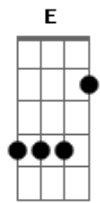

© ukulele-chords.com