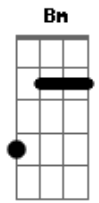

© ukulele-chords.com