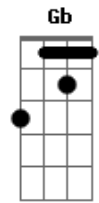

© ukulele-chords.com