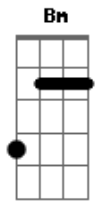

© ukulele-chords.com