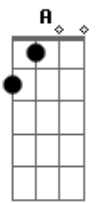

D **Dm**
 Essa vontade de querer te amar
Dbm7 **Gb**
 Essa vontade do meu corpo eu se entregar
Bm
 Eu vou morrer... Eu vou morrer
E **F7M**

Qualquer dia, junto de você

(**Bm7** **A** **A7M**)

A7M **Dbm7**
 Deixa eu te amar em pensamento
Bm7 **E**
 Essa tesão eu não aguento
A7M **Dbm7**
 Não vejo a hora de te ver
Bm7 **E**
 De te abraçar e ti querer

D **Dm**
 Esta cabeça diz que é bom amar
Dbm7 **Gb**
 Essa vontade do meu corpo eu se entregar
Bm
 Eu vou morrer eu vou morrer
E **F7M**
 Qualquer dia junto de você

Acordes

© ukulele-chords.com

© ukulele-chords.com