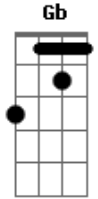

© ukulele-chords.com