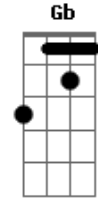

© ukulele-chords.com