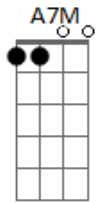

Itamaraká - Nega T

tom:

Intro: **Bm7** **A7M** **Bm7** **A** **A7M**
Bm7 **A7M** **Bm7** **A** **A7M**

A7M **Dbm7**
Esse teu corpo me alucina
Bm7 **E**
Esses teus beijos que me matam
A7M **Dbm7**
Me tiram fora da rotina
Bm7 **E**
Os meus desejos se esgotam

D **Dm**
Essa vontade de querer te amar
Dbm7 **Gb**
Essa vontade do meu corpo eu se entregar
Bm
Eu vou morrer... Eu vou morrer
E **F7M**

Qualquer dia, junto de você

(**Bm7** **A** **A7M**)

A7M **Dbm7**
Deixa eu te amar em pensamento
Bm7 **E**
Essa tesão eu não aguento
A7M **Dbm7**
Não vejo a hora de te ver
Bm7 **E**
De te abraçar e ti querer

D **Dm**
Esta cabeça diz que é bom amar
Dbm7 **Gb**
Essa vontade do meu corpo eu se entregar
Bm
Eu vou morrer eu vou morrer
E **F7M**
Qualquer dia junto de você

Acordes

© ukulele-chords.com