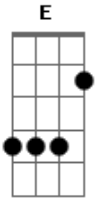

© ukulele-chords.com