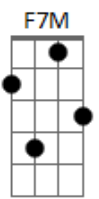

Itamaraká - Nega T

tom:

Intro: **Bm7** **A7M** **Bm7** **A** **A7M**
Bm7 **A7M** **Bm7** **A** **A7M**

A7M **Dbm7**
 Esse teu corpo me alucina
Bm7 **E**
 Esses teus beijos que me matam
A7M **Dbm7**
 Me tiram fora da rotina
Bm7 **E**
 Os meus desejos se esgotam

D **Dm**
 Essa vontade de querer te amar
Dbm7 **Gb**
 Essa vontade do meu corpo eu se entregar
Bm
 Eu vou morrer... Eu vou morrer
E **F7M**

Qualquer dia, junto de você

(**Bm7** **A** **A7M**)

A7M **Dbm7**
 Deixa eu te amar em pensamento
Bm7 **E**
 Essa tesão eu não aguento
A7M **Dbm7**
 Não vejo a hora de te ver
Bm7 **E**
 De te abraçar e ti querer

D **Dm**
 Esta cabeça diz que é bom amar
Dbm7 **Gb**
 Essa vontade do meu corpo eu se entregar
Bm
 Eu vou morrer eu vou morrer
E **F7M**
 Qualquer dia junto de você

Acordes

© ukulele-chords.com

© ukulele-chords.com