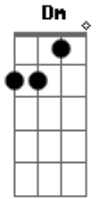

© ukulele-chords.com