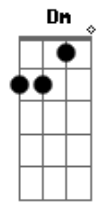

© ukulele-chords.com