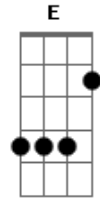

© ukulele-chords.com