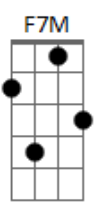

Itamaraká - Nega T

tom:

Intro: **Bm7** **A7M** **Bm7** **A** **A7M**
Bm7 **A7M** **Bm7** **A** **A7M**

A7M **Dbm7**
 Esse teu corpo me alucina
Bm7 **E**
 Esses teus beijos que me matam
A7M **Dbm7**
 Me tiram fora da rotina
Bm7 **E**
 Os meus desejos se esgotam

D **Dm**
 Essa vontade de querer te amar
Dbm7 **Gb**
 Essa vontade do meu corpo eu se entregar
Bm
 Eu vou morrer... Eu vou morrer
E **F7M**

Qualquer dia, junto de você

(**Bm7** **A** **A7M**)

A7M **Dbm7**
 Deixa eu te amar em pensamento
Bm7 **E**
 Essa tesão eu não aguento
A7M **Dbm7**
 Não vejo a hora de te ver
Bm7 **E**
 De te abraçar e ti querer

D **Dm**
 Esta cabeça diz que é bom amar
Dbm7 **Gb**
 Essa vontade do meu corpo eu se entregar
Bm
 Eu vou morrer eu vou morrer
E **F7M**
 Qualquer dia junto de você

Acordes

© ukulele-chords.com

© ukulele-chords.com