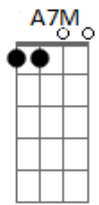

Itamaraká - Nega T

tom:

Intro: **Bm7** **A7M** **Bm7** **A** **A7M**
Bm7 **A7M** **Bm7** **A** **A7M**

A7M **Dbm7**
Esse teu corpo me alucina
Bm7 **E**
Esses teus beijos que me matam
A7M **Dbm7**
Me tiram fora da rotina
Bm7 **E**
Os meus desejos se esgotam

D **Dm**
Essa vontade de querer te amar
Dbm7 **Gb**
Essa vontade do meu corpo eu se entregar
Bm
Eu vou morrer... Eu vou morrer
E **F7M**

Qualquer dia, junto de você

(**Bm7** **A** **A7M**)

A7M **Dbm7**
Deixa eu te amar em pensamento
Bm7 **E**
Essa tesão eu não aguento
A7M **Dbm7**
Não vejo a hora de te ver
Bm7 **E**
De te abraçar e ti querer

D **Dm**
Esta cabeça diz que é bom amar
Dbm7 **Gb**
Essa vontade do meu corpo eu se entregar
Bm
Eu vou morrer eu vou morrer
E **F7M**
Qualquer dia junto de você

Acordes

© ukulele-chords.com