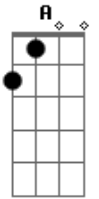

D **Dm**
 Essa vontade de querer te amar
Dbm7 **Gb**
 Essa vontade do meu corpo eu se entregar
Bm
 Eu vou morrer... Eu vou morrer
E **F7M**

Qualquer dia, junto de você

(**Bm7** **A** **A7M**)

A7M **Dbm7**
 Deixa eu te amar em pensamento
Bm7 **E**
 Essa tesão eu não aguento
A7M **Dbm7**
 Não vejo a hora de te ver
Bm7 **E**
 De te abraçar e ti querer

D **Dm**
 Esta cabeça diz que é bom amar
Dbm7 **Gb**
 Essa vontade do meu corpo eu se entregar
Bm
 Eu vou morrer eu vou morrer
E **F7M**
 Qualquer dia junto de você

Acordes

© ukulele-chords.com

© ukulele-chords.com