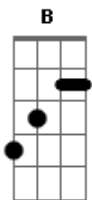

Itamar Assumpção - Quem É Cover de Quem

Tom: G

Intro: C G Gbm B

Baixo: (B C B C) G (A G A) Gb (G Gb G) B

C G Gbm B C
 Nasceste no Rio Estácio eu em São Paulo Tietê
 G Gbm B Em
 Os nossos passos com passos afirmam ter tudo a ver
 D G D G
 Não só na tonalidade e também no jeito de ser
 Em A Gbm B
 Circula pela cidade, circula pela cidade que sou cover de você

G Gbm B C
 Nasceste no Rio Estácio eu em São Paulo Tietê
 G Gbm B C
 Quem é cover de quem? Quem é cover? Quem é cover de quem?

Acordes

© ukulele-chords.com

© ukulele-chords.com

© ukulele-chords.com

© ukulele-chords.com