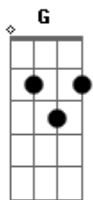

G Gbm B C
Tu és pérola negra já desde setenta e dois
G Gbm B Em
Eu inventei Beleleú só oito anos depois
D G D G
Além deste pela preta coisa comum em nós dois
Em A Gbm B
C
Idéias, músicas, letras, idéias, músicas, letras, não são só
feijão com arroz

G Gbm B C
Dizem formamos de fato um belo par de malditos
G Gbm B Em
Te chamam de Negro Gato me tratam de Nego Dito
D G D G
E já que talento é inato, isto tudo estava escrito
Em A Gbm B

C
Num mundo cheio de chatos, num mundo cheio de chatos, até que
somos São Beneditos

G Gbm B C

No mais sambamos de tudo Funk soul blues jazz rock and roll

G Gbm B Em
Trocamos tudo em miúdos gravamos num disc show

D G D G
Paixão amor sobretudo aquele que começou
Em A Gbm B

C
Mais grave ou mais agudo, mais grave ou mais agudo, slow speed
or speed slow

G Gbm B C
Só falta agora contar o que que houve outro dia
G Gbm B Em
Assim que entrei num bar desses da periferia
D G D G
Alguém começou gritar jurou que me conhecia
Em A Gbm B

C
Mais no lugar de Itamar, mais no lugar de Itamar disparou:
Luiz Melodia!

G Gbm B C
E é por essas e outras que vamos contemporâneos
G Gbm B Em
Compositor tão ilustre, que bom ser teu conterrâneo

D G D G
Tu abres eu fecho a boca já tem mais de vinte anos
Em A Gbm B

C
Então baby não se assuste, então baby não se assuste, Pérola
Negra eu te amo!

G Gbm B C
Nasceste no Rio Estácio eu em São Paulo Tietê
G Gbm B C
Quem é cover de quem? Quem é cover? Quem é cover de quem?

Acordes

© ukulele-chords.com