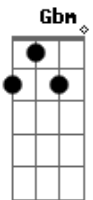

Itamar Assumpção - Quem É Cover de Quem

Tom: G

Intro: C G Gbm B

Baixo: (B C B C) G (A G A) Gb (G Gb G) B

C G Gbm B C
 Nasceste no Rio Estácio eu em São Paulo Tietê
 G Gbm B Em
 Os nossos passos com passos afirmam ter tudo a ver
 D G D G
 Não só na tonalidade e também no jeito de ser
 Em A Gbm B
 Circula pela cidade, circula pela cidade que sou cover de você

G Gbm B C
 Nasceste no Rio Estácio eu em São Paulo Tietê
 G Gbm B C
 Quem é cover de quem? Quem é cover? Quem é cover de quem?

Acordes

© ukulele-chords.com

© ukulele-chords.com

© ukulele-chords.com

© ukulele-chords.com