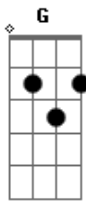

Itamar Assumpção - Norte

tom:

Intro: D G D A
D Cadd9 A G

D G D
Viajo pro sul deixando oeste

A Am
Lá quando chegar deixo meu frete

A Am A Bb B D
Isso quer dizer que meu norte é este

D G D
Norte fica ai bem junto a ti

Am A Am
A cada dia o sol nasce
A Bb B D
Morre e nasce, morre e nasce

Acordes

© ukulele-chords.com

© ukulele-chords.com

© ukulele-chords.com

© ukulele-chords.com

© ukulele-chords.com

© ukulele-chords.com