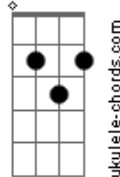

Italolcaro - Viajante

Tom: B

(com acordes na forma de G)

Capostrate na 4ª casa

Intro: D D7M Em7 D G

D D7M Em7

O meu lugar não é aqui

D G não posso me apegar

(REFRÃO)

D7M Sou apenas um viajante

D G A D de uma terra que é tão distante pai

D7M Em7 vem me guiar e me ensinar

D G C Bm Gbm Em Bm

o caminho de volta para lar

G C D7M Sou apenas um viajante

D G A D de uma terra que é tão distante pai

D7M Em7 vem me guiar e me ensinar

D G C D D7M Em7 D G o caminho de volta para lar

Acordes

D7M

© ukulele-chords.com

B

© ukulele-chords.com

G