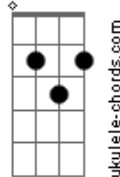

# Italolcaro - Viajante

Tom: B

(com acordes na forma de G )

Capostrate na 4ª casa

Intro: D D7M Em7 D G

D D7M Em7

O meu lugar não é aqui

D G não posso me apegar

D D7M Em7 vem me guiar e me ensinar

D G C D D7M Em7 D G o caminho de volta para lar