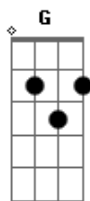

Italo - Florzinha

tom:

Intro: C

[1ª Parte]

D C7M
Florzinha

Sei bem o quão delicada tu és

Sei bem da força de cem mil mulheres que tu traz

C7M Bm7 Am7
Dentro do peito que tu traz

C7M D C7M
O coração mais bonito que eu já conheci

D C7M Bm7
Estampado em cores que são sua cara, suas mãos

Am7 G C7M Bm7 Am7 G
São pernas e braços e cachos e tudo em gratidão

C7M Bm7 Am7 G
Tudo em coração

(C7M D C7M)

[Segunda Parte]

C7M D C7M

Tranquila, me cuido e tranco a porta de casa

A bagunça é a mesma e eu to com saudade de falar

Pra ficar a vontade e não reparar

Que nunca deu tempo pra eu arrumar

E a minha cabeça anda igual o apê e o coração

Am7 Em7
Pois isso é o que eu acho que seja saúde

Em G C7M
Meu amor seja senhora dessa paz interior

(C7M D C7M D C7M D C7M)

Acordes

© ukulele-chords.com

© ukulele-chords.com

© ukulele-chords.com

© ukulele-chords.com