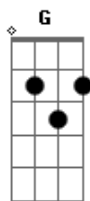

Italo - Florzinha

tom:

Intro: C

[1ª Parte]

D C7M
Florzinha,

Sei bem o quão delicada tu és

Sei bem da força de cem mil mulheres que tu traz

C7M Bm7 Am7
Dentro do peito que tu traz

C7M D C7M
O coração mais bonito que eu já conheci

D C7M Bm7
Estampado em cores que são sua cara, suas mãos

Am7 G C7M Bm7 Am7 G
São pernas e braços e cachos e tudo em gratidão

C7M Bm7 Am7 G
Tudo em coração

(C7M D C7M)

[2ª Parte]

C7M D C7M

Tranquila, me cuido e tranco a porta de casa

A bagunça é a mesma e eu to com saudade de falar

Pra ficar a vontade e não reparar

Que nunca deu tempo pra eu arrumar

E a minha cabeça anda igual o apê e o coração

Am7 Em7
Pois isso é o que eu acho que seja saúde

Em G C7M
Meu amor seja senhora dessa paz interior

(C7M D C7M D C7M D C7M)

Acordes

© ukulele-chords.com

© ukulele-chords.com

© ukulele-chords.com

© ukulele-chords.com