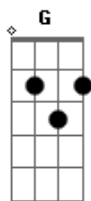

Italo - Florzinha

tom:

Intro: C

[1ª Parte]

D C7M
Florzinha,

Sei bem o quão delicada tu és

Sei bem da força de cem mil mulheres que tu traz

C7M Bm7 Am7
Dentro do peito que tu traz

C7M D C7M
O coração mais bonito que eu já conheci

D C7M Bm7
Estampado em cores que são sua cara, suas mãos

Am7 G C7M Bm7 Am7 G
São pernas e braços e cachos e tudo em gratidão

C7M Bm7 Am7 G
Tudo em coração

(C7M D C7M)

[2ª Parte]

C7M D C7M

Tranquila, me cuido e tranco a porta de casa

A bagunça é a mesma e eu to com saudade de falar

Pra ficar a vontade e não reparar

Que nunca deu tempo pra eu arrumar

E a minha cabeça anda igual o apê e o coração

Am7 Em7
Pois isso é o que eu acho que seja saúde

Em G C7M
Meu amor seja senhora dessa paz interior

(C7M D C7M D C7M D C7M)

Acordes

© ukulele-chords.com

© ukulele-chords.com

© ukulele-chords.com

© ukulele-chords.com