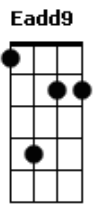

ukulele-chords.com

A7M
Fica bem **Eadd9** **Dbm6** **Eadd9** **Dbm6**
Atenta aos detalhes que tem **D7**
Que só você e você mais ninguém
E **G7**
Seria capaz quem diria, não, não
Am7 **Dbm7** **B**
Tempo longe nunca matou ninguém
A7M **Eadd9** **Dbm6** **Eadd9** **Dbm6**
Com receio de te escrever eu me dobro ao meio **D7**
Feito o papel que rabisca o rascunho
E **G7**
Redijo meu coração à punho
Am7 **Dbm7** **B**
Espero que goste
A7M
Se misture **Eadd9** **Dbm6**
Se não souber sair, não se preocupe
A7M **E**
Me procure e eu me acho
A7M **E** **A7M**
Por onde quer que você deixar seu rastro, deixa baixo
Eadd9 **Dbm6** **Eadd9** **Dbm6**
Que a culpa não é sua e o culpado não fui eu
D7
Mas essa doe
Am7 **Dbm7** **B**
Mas essa doe
A7M **Eadd9** **Dbm6** **Eadd9** **Dbm6**
Mas essa culpa não é sua e o culpado não fui eu
D7
Mas essa doe
[Final] **A7M** **Eadd9** **Dbm6** **D7**
E **G7** **Am7** **Dbm7** **B**