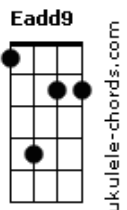

Italo - Essa Doe

tom:

Intro: **A7M** **Eadd9** **Dbm6** **D7**
E **G7** **Am7** **Dbm7** **B**

A7M
Olha, bem **Eadd9** **Dbm6**
Já faz um tempo que eu não gosto de ninguém
Eadd9 **Dbm6** **D7**
E às vezes acho que eu perdi o jeito
E **G7**
De sentir qualquer coisa no peito
Am7 **Dbm7** **B**
E não, não, estranhe se eu parecer sem reação

A7M
Óh, cuidado **Eadd9** **Dbm6**
O mundo tem fome, dentes, garfo e prato
Eadd9 **Dbm6** **D7** **E** **Am7**
E esse apetite estranho pelos nossos sentimentos e sonho
Am7 **Dbm7** **B**
O tempo é uma deusa de barbas longas

A7M
Se misture **Eadd9** **Dbm6**
Se não souber sair, não se preocupe
A7M **E**
Me procure e eu me acho
A7M **E** **A7M**
Por onde quer que você deixar seu rastro, deixa baixo
Eadd9 **Dbm6** **Eadd9** **Dbm6**
Que a culpa não é sua e o culpado não fui eu
D7
Mas essa doe

(**A7M** **Eadd9** **Dbm6** **D7**)
(**E** **G7** **Am7** **Dbm7** **B**)

Acordes

A7M
Fica bem **Eadd9** **Dbm6** **Eadd9** **Dbm6**
Atenta aos detalhes que tem **D7**
Que só você e você mais ninguém
E **G7**
Seria capaz quem diria, não, não
Am7 **Dbm7** **B**
Tempo longe nunca matou ninguém
A7M **Eadd9** **Dbm6** **Eadd9** **Dbm6**
Com receio de te escrever eu me dobro ao meio **D7**
Feito o papel que rabisca o rascunho
E **G7**
Redijo meu coração à punho
Am7 **Dbm7** **B**
Espero que goste
A7M
Se misture **Eadd9** **Dbm6**
Se não souber sair, não se preocupe
A7M **E**
Me procure e eu me acho
A7M **E** **A7M**
Por onde quer que você deixar seu rastro, deixa baixo
Eadd9 **Dbm6** **Eadd9** **Dbm6**
Que a culpa não é sua e o culpado não fui eu
D7
Mas essa doe
Am7 **Dbm7** **B**
Mas essa doe
A7M **Eadd9** **Dbm6** **Eadd9** **Dbm6**
Mas essa culpa não é sua e o culpado não fui eu
D7
Mas essa doe
[Final] **A7M** **Eadd9** **Dbm6** **D7**
E **G7** **Am7** **Dbm7** **B**