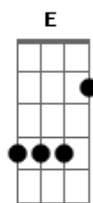

Italo - Essa Doe

tom:

Intro: **A7M** **Eadd9** **Dbm6** **D7**
E **G7** **Am7** **Dbm7** **B**

A7M
 Olha, bem **Eadd9** **Dbm6**
 Já faz um tempo que eu não gosto de ninguém
Eadd9 **Dbm6** **D7**
 E às vezes acho que eu perdi o jeito
E **G7**
 De sentir qualquer coisa no peito
Am7 **Dbm7** **B**
 E não, não, estranhe se eu parecer sem reação

(**A7M** **Eadd9** **Dbm6** **D7**)
 (**E** **G7** **Am7** **Dbm7** **B**)

Acordes

ukulele-chords.com

ukulele-chords.com

ukulele-chords.com

ukulele-chords.com

ukulele-chords.com

ukulele-chords.com