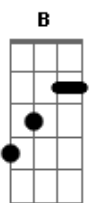

Italo - Essa Doe

tom:

Intro: **A7M** **Eadd9** **Dbm6** **D7**
E **G7** **Am7** **Dbm7** **B**

A7M
Olha, bem **Eadd9** **Dbm6**
Já faz um tempo que eu não gosto de ninguém
Eadd9 **Dbm6** **D7**
E às vezes acho que eu perdi o jeito
E **G7**
De sentir qualquer coisa no peito
Am7 **Dbm7** **B**
E não, não, estranhe se eu parecer sem reação

A7M
Óh, cuidado **Eadd9** **Dbm6**
O mundo tem fome, dentes, garfo e prato
Eadd9 **Dbm6** **D7** **E** **Am7**
E esse apetite estranho pelos nossos sentimentos e sonho
Am7 **Dbm7** **B**
O tempo é uma deusa de barbas longas

A7M
Se misture **Eadd9** **Dbm6**
Se não souber sair, não se preocupe
A7M **E**
Me procure e eu me acho
A7M **E** **A7M**
Por onde quer que você deixar seu rastro, deixa baixo
Eadd9 **Dbm6** **Eadd9** **Dbm6**
Que a culpa não é sua e o culpado não fui eu
D7
Mas essa doe

(**A7M** **Eadd9** **Dbm6** **D7**)
(**E** **G7** **Am7** **Dbm7** **B**)

Acordes

ukulele-chords.com