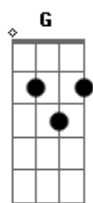

Italo - Essa Doe

tom:

Intro: **A7M** **Eadd9** **Dbm6** **D7**
E **G7** **Am7** **Dbm7** **B**

A7M
 Olha, bem **Eadd9** **Dbm6**
 Já faz um tempo que eu não gosto de ninguém
Eadd9 **Dbm6** **D7**
 E às vezes acho que eu perdi o jeito
E **G7**
 De sentir qualquer coisa no peito
Am7 **Dbm7** **B**
 E não, não, estranhe se eu parecer sem reação

(**A7M** **Eadd9** **Dbm6** **D7**)
 (**E** **G7** **Am7** **Dbm7** **B**)

Acordes

ukulele-chords.com

ukulele-chords.com

ukulele-chords.com

ukulele-chords.com

ukulele-chords.com

ukulele-chords.com