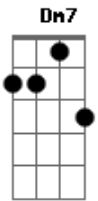

© ukulele-chords.com