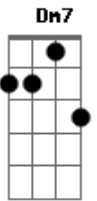

© ukulele-chords.com