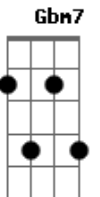

© ukulele-chords.com