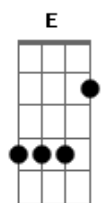

Italo Villar - A Força da Fé

Tom: A
Intro: A Gbm7 D7 E7

A Gbm7
É preciso crer que existe um Deus
D7 Bm7 E
Que te ama acima de qualquer coisa.
A Gbm7
De nada vale o homem sem a fé no seu Senhor
D7 Bm7 E
É semelhante a um corpo sem vida.

Bm7 Gbm7
Não seas como Pedro, que duvidou
Bm7 D E E
Quando já estava caminhando sobre o mar.
Bm7 Gbm7
Sê como Abraão, que confiou em Deus
Bm7 D E7sus4

E acreditou até o fim

Vai correndo ao encontro do Pai
A Gbm7
Ele espera ansioso por ti
D E7sus4
Não desista, dá um passo e verás com os olhos da fé.
A Gbm7
Que em tua vida tudo irá mudar
D E7sus4
De coragem ele vai te encher
Dará forças para continuar a caminhar
D
É somente pela força da fé
E7sus4 A
Que a vitória virá.

Acordes

© ukulele-chords.com