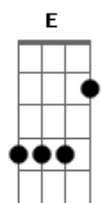

Italo Villar - A Força da Fé

Tom: A
Intro: A Gbm7 D7 E7

A Gbm7
É preciso crer que existe um Deus
D7 Bm7 E
Que te ama acima de qualquer coisa.
A Gbm7
De nada vale o homem sem a fé no seu Senhor
D7 Bm7 E
É semelhante a um corpo sem vida.

Bm7 Gbm7
Não seas como Pedro, que duvidou
Bm7 D E E
Quando já estava caminhando sobre o mar.
Bm7 Gbm7
Sê como Abraão, que confiou em Deus
Bm7 D E7sus4

E acreditou até o fim

Vai correndo ao encontro do Pai
A Gbm7
Ele espera ansioso por ti
D E7sus4
Não desista, dá um passo e verás com os olhos da fé.
A
Que em tua vida tudo irá mudar
Gbm7
De coragem ele vai te encher
D E7sus4
Dará forças para continuar a caminhar
D
É somente pela força da fé
E7sus4 A
Que a vitória virá.

Acordes

© ukulele-chords.com