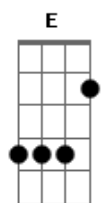

Italo Villar - A Força da Fé

Tom: A
Intro: A Gbm7 D7 E7

A Gbm7
É preciso crer que existe um Deus
D7 Bm7 E
Que te ama acima de qualquer coisa.
A Gbm7
De nada vale o homem sem a fé no seu Senhor
D7 Bm7 E
É semelhante a um corpo sem vida.
Bm7 Gbm7
Não seas como Pedro, que duvidou
Bm7 D E E
Quando já estava caminhando sobre o mar.
Bm7 Gbm7
Sê como Abraão, que confiou em Deus
Bm7 D E7sus4

E acreditou até o fim

Vai correndo ao encontro do Pai
A Gbm7
Ele espera ansioso por ti
D E7sus4
Não desista, dá um passo e verás com os olhos da fé.
A Gbm7
Que em tua vida tudo irá mudar
D E7sus4
De coragem ele vai te encher
D E7sus4
Dará forças para continuar a caminhar
D
É somente pela força da fé
E7sus4 A
Que a vitória virá.

Acordes

© ukulele-chords.com