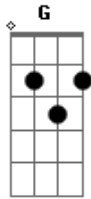

Italo Rodrigues - Pensando Em Você

Tom: C
Intro: Dm F C G

Dm F
Vim te falar oque estou sentindo
C G
Pois sem você amor eu não vivo
Dm F
Também vim falar, o que sinto no meu peito
C G
Só você quem pode dar um jeito
Dm F
Juro que vivo pensando em você
C G
Ao me deitar ate o amanhecer
Dm F
Fico pensando em você toda hora
C G
Quero você pra mudar minha História
Dm F

Me dê uma chance de sorrir novamente
C G
Não me obriqgue a te esquecer tão de repente
Dm F
Ta tão difícil te apagar da memória
C G
Por favor não me abandone agora

Dm
Eu quero só você
F
Tente me entender
C G
Hoje mesmo nesta noite, chorei por você

Dm
Eu quero só você
F
Tente me entender
C G
Hoje mesmo nesta noite, chorei por você

Acordes

© ukulele-chords.com

© ukulele-chords.com

© ukulele-chords.com

© ukulele-chords.com