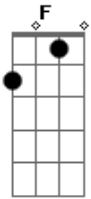

Italo Rodrigues - Pensando Em Você

Tom: C
Intro: Dm F C G

Dm F
Vim te falar oque estou sentindo
C G
Pois sem você amor eu não vivo
Dm F
Também vim falar, o que sinto no meu peito
C G
Só você quem pode dar um jeito
Dm F
Juro que vivo pensando em você
C G
Ao me deitar ate o amanhecer
Dm F
Fico pensando em você toda hora
C G
Quero você pra mudar minha História
Dm F

Dm
Eu quero só você
F
Tente me entender
C G
Hoje mesmo nesta noite, chorei por você

Acordes

© ukulele-chords.com

© ukulele-chords.com

© ukulele-chords.com

© ukulele-chords.com