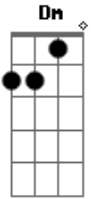

Italo Rodrigues - Pensando Em Você

Tom: C
Intro: Dm F C G

Dm F
Vim te falar oque estou sentindo
C G
Pois sem você amor eu não vivo
Dm F
Também vim falar, o que sinto no meu peito
C G
Só você quem pode dar um jeito
Dm F
Juro que vivo pensando em você
C G
Ao me deitar ate o amanhecer
Dm F
Fico pensando em você toda hora
C G
Quero você pra mudar minha História
Dm F

Me dê uma chance de sorrir novamente
C G
Não me obriqgue a te esquecer tão de repente
Dm F
Ta tão difícil te apagar da memória
C G
Por favor não me abandone agora

Dm
Eu quero só você
F
Tente me entender
C G
Hoje mesmo nesta noite, chorei por você

Dm
Eu quero só você
F
Tente me entender
C G
Hoje mesmo nesta noite, chorei por você

Acordes

© ukulele-chords.com

© ukulele-chords.com

© ukulele-chords.com

© ukulele-chords.com