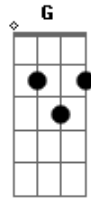

Italo Rodrigues - Pensando Em Você

Tom: C
Intro: Dm F C G

Dm F
Vim te falar oque estou sentindo
C G
Pois sem você amor eu não vivo
Dm F
Também vim falar, o que sinto no meu peito
C G
Só você quem pode dar um jeito
Dm F
Juro que vivo pensando em você
C G
Ao me deitar ate o amanhecer
Dm F
Fico pensando em você toda hora
C G
Quero você pra mudar minha História
Dm F

Me dê uma chance de sorrir novamente
C G
Não me obriqgue a te esquecer tão de repente
Dm F
Ta tão difícil te apagar da memória
C G
Por favor não me abandone agora

Dm
Eu quero só você
F
Tente me entender
C G
Hoje mesmo nesta noite, chorei por você

Dm
Eu quero só você
F
Tente me entender
C G
Hoje mesmo nesta noite, chorei por você

Acordes

© ukulele-chords.com

© ukulele-chords.com

© ukulele-chords.com

© ukulele-chords.com