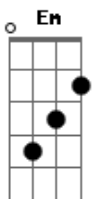

© ukulele-chords.com