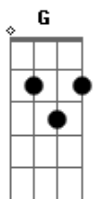

Italo Poeta - Escada pro Céu

tom:

Intro: ^G
Am C D
Am C D

^G ^D ^{Am}
Deus, dentre tantos presentes meu Deus
^C ^{Em} ^D
Que chamamos de graças e bençãos, tu nos deixou
^C ^D
O sorriso mais puro, o dom de acolher
^{Am} ^D ^C
Santidade no interceder
^C ^D
O maior dos amores, a maior das lições
^{Am} ^C ^D
A quem todos chamamos de mãe

^G ^D
Escada pro céu, a seta pra luz
^{Am} ^C ^D
Teu nome Maria me leva a Jesus
^C ^D ^G ^D
Escada pro céu, a seta pra luz
^{Am} ^C ^D
Teu nome Maria me leva a Jesus

Me leva a jesus

(Am C D)
(Am C D)

^G ^D ^{Am}
Deus, dentre tantos presentes meu Deus
^C ^{Em} ^D
Que chamamos de graças e bençãos, tu nos deixou
^C ^D
O sorriso mais puro, o dom de acolher
^{Am} ^D ^C
Santidade no interceder
^C ^D
O maior dos amores, a maior das lições
^{Am} ^C ^D
A quem todos chamamos de mãe

^C ^D ^G ^D
Escada pro céu, a seta pra luz
^{Am} ^C ^D
Teu nome Maria me leva a Jesus
^C ^D ^G ^D
Escada pro céu, a seta pra luz
^{Am} ^C ^D
Teu nome Maria me leva a Jesus
^C ^D ^G ^D
Escada pro céu, a seta pra luz
^{Am} ^C ^D
Teu nome Maria me leva a Jesus
^C ^D ^G ^D ^{Am} ^C ^D
Me leva a Jesus _____s
^C ^D ^G
Me leva a Jesus

Acordes

© ukulele-chords.com