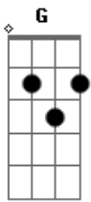

Italo Nunes - Malas Prontas

tom:

Intro: Em D C G

Já não posso mais desfazer as malas

Pois a jornada que iniciei

Não me deixa olhar para trás

Na corrida que me foi proposta

Vejo em minha frente um longo caminhar

Só que essa corrida foi vencida na cruz

Acordes

© ukulele-chords.com

© ukulele-chords.com

© ukulele-chords.com

© ukulele-chords.com

© ukulele-chords.com

© ukulele-chords.com