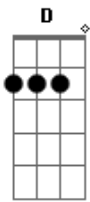

Italo Nunes - Malas Prontas

tom:

Intro: Em D C G

Já não posso mais desfazer as malas

Pois a jornada que iniciei

Não me deixa olhar para trás

Na corrida que me foi proposta

Vejo em minha frente um longo caminhar

Só que essa corrida foi vencida na cruz

Acordes

© ukulele-chords.com

© ukulele-chords.com

© ukulele-chords.com

© ukulele-chords.com

© ukulele-chords.com

© ukulele-chords.com