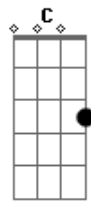

Italo Nunes - Malas Prontas

tom:

Intro: Em D C G

Já não posso mais desfazer as malas

Pois a jornada que iniciei

Não me deixa olhar para trás

Na corrida que me foi proposta

Vejo em minha frente um longo caminhar

Só que essa corrida foi vencida na cruz

Acordes

© ukulele-chords.com

© ukulele-chords.com

© ukulele-chords.com

© ukulele-chords.com

© ukulele-chords.com

© ukulele-chords.com