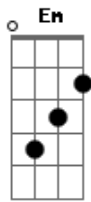

Italo Nunes - Malas Prontas

tom:

Intro: Em D C G

Já não posso mais desfazer as malas

Pois a jornada que iniciei

Não me deixa olhar para trás

Na corrida que me foi proposta

Vejo em minha frente um longo caminhar

Só que essa corrida foi vencida na cruz

Acordes

© ukulele-chords.com

© ukulele-chords.com

© ukulele-chords.com

© ukulele-chords.com

© ukulele-chords.com

© ukulele-chords.com

Pelo meu Jesus

E eu vou correndo pros teus braços

Que me sustentam nessa estrada

E eu vou correndo pros teus braços

Pois o meu prêmio está em Ti

Nele, nele, eu vivo, me movo e existo

Nele