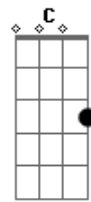

Italo Nunes - Malas Prontas

tom:

Intro: Em D C G

Já não posso mais desfazer as malas

Pois a jornada que iniciei

Não me deixa olhar para trás

Na corrida que me foi proposta

Vejo em minha frente um longo caminhar

Só que essa corrida foi vencida na cruz

Acordes

© ukulele-chords.com

© ukulele-chords.com

© ukulele-chords.com

© ukulele-chords.com

© ukulele-chords.com

© ukulele-chords.com