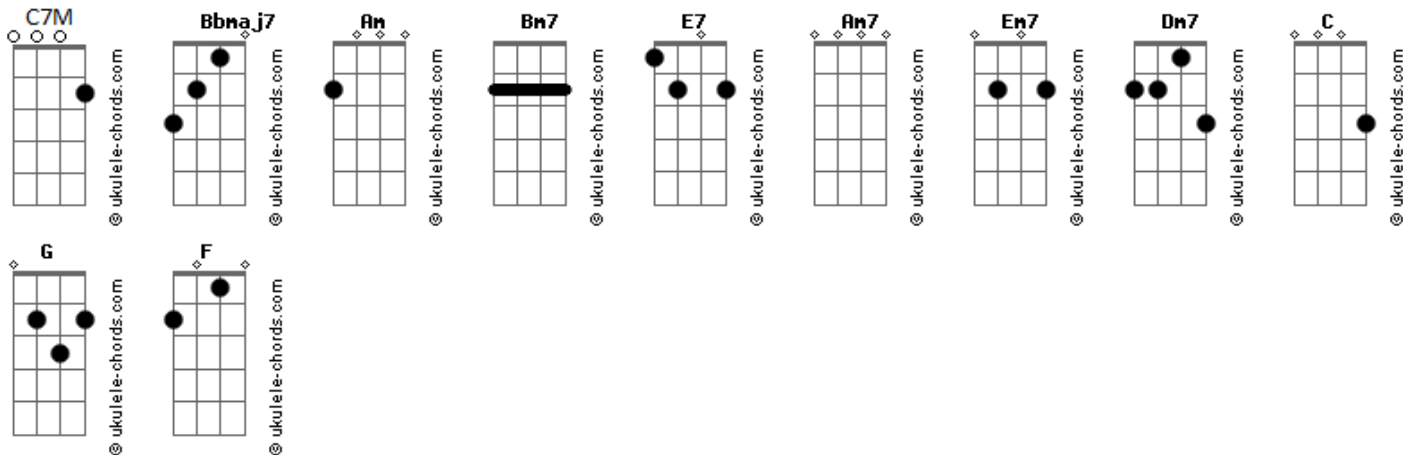

Italo Leme - Novo Se Fez

tom:

Intro: **C7M** **Bb7M** **Bm7** **E7** **Am** **E7**

Am7
Faltava a voz do espírito
Em7
Pra dar mais sentido a esse meu coração
Dm7 **E7**
Parecia covardia tanta desalegria

Imposta na solidão

Am7
Procurando novo fôlego
Em7
Novo caminho nova condição
Dm7 **E7**
Sair do fundo do poço do fundo da fossa

Do incômodo chão

Am7
Tornando realidade

Acordes

Em7
Teu sonho bendito destinado ao meu ser
Dm7 **E7**
Em apenas um instante tudo que era velho

Hoje novo se fez (novo se fez)

C **G**
A vida me apresentou a esperança
F
Eu disse sim para o amor

E7
O intenso sol nasceu de novo
E a criança que há em mim se despertou

C **G**
Foi a verdade dita em meus ouvidos
F
Que mudou meu interior