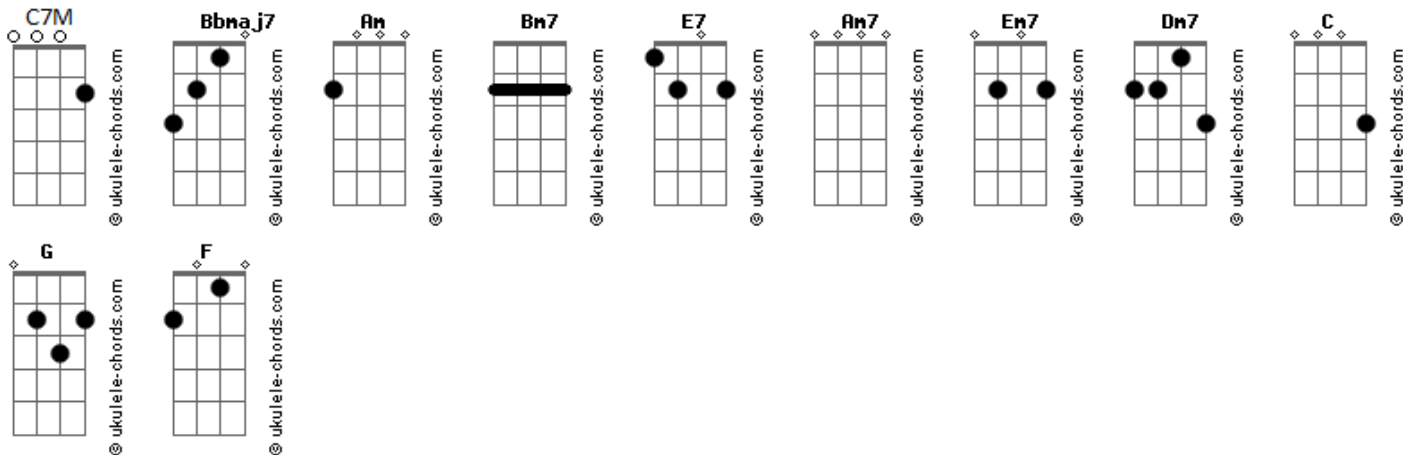

Italo Leme - Novo Se Fez

tom:

Intro: C7M ^{Am} Bb7M Bm7 E7 Am E7

^{Am7}
Faltava a voz do espírito
^{Em7}
Pra dar mais sentido a esse meu coração
^{Dm7} ^{E7}
Parecia covardia tanta desalegria

Imposta na solidão

^{Am7}
Procurando novo fôlego
^{Em7}
Novo caminho nova condição
^{Dm7} ^{E7}
Sair do fundo do poço do fundo da fossa

Do incômodo chão

^{Am7}
Tornando realidade

Acordes

^{Em7}
Teu sonho bendito destinado ao meu ser
^{Dm7} ^{E7}
Em apenas um instante tudo que era velho

Hoje novo se fez (novo se fez)

^C ^G
A vida me apresentou a esperança
^F
Eu disse sim para o amor

^{E7}
O intenso sol nasceu de novo
E a criança que há em mim se despertou

^C ^G
Foi a verdade dita em meus ouvidos
^F
Que mudou meu interior