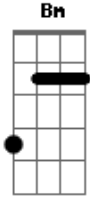

Italo Leme - Jesus Cristo É a Solução

tom:
G

Intro: C G

G
Em meio a tantas lutas enfrentadas
Bm
Segure a destra do seu bom Pastor
Em Gm Em
É Ele quem dirige a sua casa
Am D
Seu trabalho, sua família e o seu vigor

[Refrão]

C G D
Faça a diferença, ó sal da terra
G Em
Brilhe, ó luz do mundo, nesta geração
Am D
Ide e anunciai as boas novas

Acordes

© ukulele-chords.com

© ukulele-chords.com

© ukulele-chords.com

© ukulele-chords.com

© ukulele-chords.com

© ukulele-chords.com

© ukulele-chords.com

© ukulele-chords.com

© ukulele-chords.com

© ukulele-chords.com

G D G Dm G C
Jesus Cristo é a solução _ É a solução

C D G Bm
Faça a diferença, ó sal da terra
Em E
Brilhe, ó luz do mundo, nesta geração
Am D
Ide e anunciai as boas novas
G C Cm C G
Jesus Cristo é a solução

G
Nova criatura não perece
Bm G
Tem a vida eterna através da cruz
Em G Em
Deus amou o mundo de tal forma
Am D
Que entregou por nós Cristo Jesus

G
Escape dos pecados, se arrependa
Bm G
Voltando para os braços do seu Pai
Em E Gm
Noventa e nove ovelhas lá no campo
Am D
E você aí perdido e ferido, sem paz