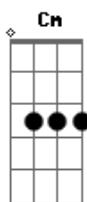

© ukulele-chords.com