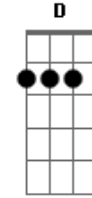

© ukulele-chords.com