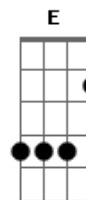

© ukulele-chords.com

© ukulele-chords.com