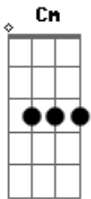

Italo Leme - Jesus Cristo É a Solução

tom:
G

Intro: C G

G
Em meio a tantas lutas enfrentadas
Bm
Segure a destra do seu bom Pastor
Em Gm Em
É Ele quem dirige a sua casa
Am D
Seu trabalho, sua família e o seu vigor

© ukulele-chords.com

© ukulele-chords.com

© ukulele-chords.com

© ukulele-chords.com

© ukulele-chords.com

© ukulele-chords.com

G D G Dm G C
Jesus Cristo é a solução _ É a solução

C D G Bm
Faça a diferença, ó sal da terra
Em E
Brilhe, ó luz do mundo, nesta geração
Am D
Ide e anunciai as boas novas
G C Cm C G
Jesus Cristo é a solução

G
Nova criatura não perece
Bm G
Tem a vida eterna através da cruz
Em G Em
Deus amou o mundo de tal forma
Am D
Que entregou por nós Cristo Jesus

G
Escape dos pecados, se arrependa
Bm G
Voltando para os braços do seu Pai
Em E Gm
Noventa e nove ovelhas lá no campo
Am D
E você aí perdido e ferido, sem paz