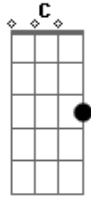

© ukulele-chords.com