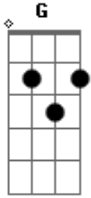

Italo Leme - Jesus Cristo É a Solução

tom:
G

Intro: C G

G
Em meio a tantas lutas enfrentadas
Bm
Segure a destra do seu bom Pastor
Em Gm Em
É Ele quem dirige a sua casa
Am D
Seu trabalho, sua família e o seu vigor

G
Retorne para a sua amada igreja
Bm G Bm Gm
Exerça a sua função no corpo do Senhor
Em G Em
Quão bom e quão suave é que vivamos
Am D
Unidos para sempre no perfeito amor

G
Ovelhas desgarradas do aprisco
G
Não oram, nem jejuam, não querem louvar
Em G Em
Deixando de meditar na Palavra
Am D G
Vivem aprisionadas por seu celular

[Refrão]

C G D
Faça a diferença, ó sal da terra
G Em
Brilhe, ó luz do mundo, nesta geração
Am D
Ide e anunciai as boas novas

Acordes

© ukulele-chords.com