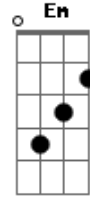

Italo Leme - Jesus Cristo É a Solução

tom:
G

Intro: C G

G
Em meio a tantas lutas enfrentadas
Bm
Segure a destra do seu bom Pastor
Em Gm Em
É Ele quem dirige a sua casa
Am D
Seu trabalho, sua família e o seu vigor

[Refrão]

C G D
Faça a diferença, ó sal da terra
G Em
Brilhe, ó luz do mundo, nesta geração
Am D
Ide e anunciai as boas novas

Acordes

© ukulele-chords.com

© ukulele-chords.com

© ukulele-chords.com

© ukulele-chords.com

© ukulele-chords.com

© ukulele-chords.com

© ukulele-chords.com

© ukulele-chords.com

© ukulele-chords.com

© ukulele-chords.com

G D G Dm G C
Jesus Cristo é a solução _ É a solução

C D G Bm
Faça a diferença, ó sal da terra
Em E
Brilhe, ó luz do mundo, nesta geração
Am D
Ide e anunciai as boas novas
G C Cm C G
Jesus Cristo é a solução

G
Nova criatura não perece
Bm G
Tem a vida eterna através da cruz
Em G Em
Deus amou o mundo de tal forma
Am D
Que entregou por nós Cristo Jesus

G
Escape dos pecados, se arrependa
Bm G
Voltando para os braços do seu Pai
Em E Gm
Noventa e nove ovelhas lá no campo
Am D
E você aí perdido e ferido, sem paz