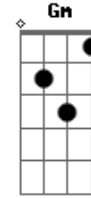

Italo Leme - Jesus Cristo É a Solução

tom:
G

Intro: C G

G
Em meio a tantas lutas enfrentadas
Bm
Segure a destra do seu bom Pastor
Em Gm Em
É Ele quem dirige a sua casa
Am D
Seu trabalho, sua família e o seu vigor

[Refrão]

C G D
Faça a diferença, ó sal da terra
G Em
Brilhe, ó luz do mundo, nesta geração
Am D
Ide e anunciai as boas novas

Acordes

© ukulele-chords.com

© ukulele-chords.com

© ukulele-chords.com

© ukulele-chords.com

© ukulele-chords.com

© ukulele-chords.com

© ukulele-chords.com

© ukulele-chords.com

© ukulele-chords.com

© ukulele-chords.com

G D G Dm G C
Jesus Cristo é a solução _ É a solução

C D G Bm
Faça a diferença, ó sal da terra
Em E
Brilhe, ó luz do mundo, nesta geração
Am D
Ide e anunciai as boas novas
G C Cm C G
Jesus Cristo é a solução

G
Nova criatura não perece
Bm G
Tem a vida eterna através da cruz
Em G Em
Deus amou o mundo de tal forma
Am D
Que entregou por nós Cristo Jesus

G
Escape dos pecados, se arrependa
Bm G
Voltando para os braços do seu Pai
Em E Gm
Noventa e nove ovelhas lá no campo
Am D
E você aí perdido e ferido, sem paz