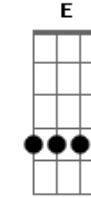

Italo Leme - Jesus Cristo É a Solução

tom:
G

Intro: C G

G
Em meio a tantas lutas enfrentadas
Bm
Segure a destra do seu bom Pastor
Em Gm Em
É Ele quem dirige a sua casa
Am D
Seu trabalho, sua família e o seu vigor

© ukulele-chords.com

© ukulele-chords.com

© ukulele-chords.com

© ukulele-chords.com

© ukulele-chords.com

© ukulele-chords.com

G D G Dm G C
Jesus Cristo é a solução _ É a solução

C D G Bm
Faça a diferença, ó sal da terra
Em E
Brilhe, ó luz do mundo, nesta geração
Am D
Ide e anunciai as boas novas
G C Cm C G
Jesus Cristo é a solução

G
Nova criatura não perece
Bm G
Tem a vida eterna através da cruz
Em G Em
Deus amou o mundo de tal forma
Am D
Que entregou por nós Cristo Jesus

G
Escape dos pecados, se arrependa
Bm G
Voltando para os braços do seu Pai
Em E Gm
Noventa e nove ovelhas lá no campo
Am D
E você aí perdido e ferido, sem paz