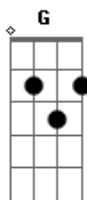

Italo Leme - Jesus Cristo É a Solução

tom:

G

Intro: C G

G
Em meio a tantas lutas enfrentadas
Bm
Segure a destra do seu bom Pastor
Em Gm Em
É Ele quem dirige a sua casa
Am D
Seu trabalho, sua família e o seu vigor

G
Retorne para a sua amada igreja
Bm G Bm Gm
Exerça a sua função no corpo do Senhor
Em G Em
Quão bom e quão suave é que vivamos
Am D
Unidos para sempre no perfeito amor

G
Ovelhas desgarradas do aprisco
G
Não oram, nem jejuam, não querem louvar
Em G Em
Deixando de meditar na Palavra
Am D G
Vivem aprisionadas por seu celular

[Refrão]

C G D
Faça a diferença, ó sal da terra
G Em
Brilhe, ó luz do mundo, nesta geração
Am D
Ide e anunciai as boas novas

G D G Dm G C
Jesus Cristo é a solução _ É a solução

C D G Bm
Faça a diferença, ó sal da terra
Em E
Brilhe, ó luz do mundo, nesta geração
Am D
Ide e anunciai as boas novas
G C Cm C G
Jesus Cristo é a solução

G
Nova criatura não perece
Bm G
Tem a vida eterna através da cruz
Em G Em
Deus amou o mundo de tal forma
Am D
Que entregou por nós Cristo Jesus

G
Escape dos pecados, se arrependa
Bm G
Voltando para os braços do seu Pai
Em E Gm
Noventa e nove ovelhas lá no campo
Am D
E você aí perdido e ferido, sem paz

G
Ó noiva, se prepare para o dia
Bm G
Do encontro com o seu resgatador
Em G
Sua voz está chamando, escute atenta
Am D
Pra entrar neste seu Reino recompensador _avir

Acordes