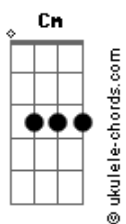

Italo Leme - Hoje o Pai no Barco Está

tom:

Bbm

Intro: Bbm Ebm Gb Cm F Bbm F7

Bbm Ebm
Sempre existirá alguém por perto

Bbm
Pra você abençoar

Ebm
Empreste o seu sorriso e ajude

Bbm
O seu irmão a caminhar

Ebm
Não negue a sua mão sempre estendida

Todo dia dê guarida

Db Bbm
Aos que querem te abraçar

Ebm
São seres precisando de outros seres

Db
Uma ajuda ou um conselho

F7
Você tem para compartilhar

Acordes

Bbm Ebm
Cadê o seu melhor no donativo