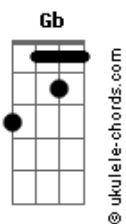

Italo Leme - Hoje o Pai no Barco Está

tom:

Bbm

Intro: Bbm Ebm Gb Cm F Bbm F7

Bbm Ebm
Sempre existirá alguém por perto

Bbm
Pra você abençoar

Ebm
Empreste o seu sorriso e ajude

Bbm
O seu irmão a caminhar

Ebm
Não negue a sua mão sempre estendida

Todo dia dê guarida

Db Bbm
Aos que querem te abraçar

Ebm
São seres precisando de outros seres

Db
Uma ajuda ou um conselho

F7
Você tem para compartilhar

Acordes

Bbm Ebm
Cadê o seu melhor no donativo