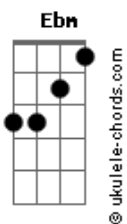

Italo Leme - Hoje o Pai no Barco Está

tom:

Bbm

Intro: Bbm Ebm Gb Cm F Bbm F7

Bbm Ebm
Sempre existirá alguém por perto

Bbm
Pra você abençoar

Ebm
Empreste o seu sorriso e ajude

Bbm
O seu irmão a caminhar

Ebm
Não negue a sua mão sempre estendida

Todo dia dê guarida

Db Bbm
Aos que querem te abraçar

Ebm
São seres precisando de outros seres

Db
Uma ajuda ou um conselho

F7
Você tem para compartilhar

Acordes

Bbm Ebm
Cadê o seu melhor no donativo