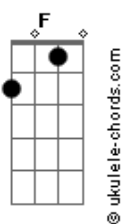

Italo Leme - Hoje o Pai no Barco Está

tom:

Bbm

Intro: Bbm Ebm Gb Cm F Bbm F7

Bbm Ebm
Sempre existirá alguém por perto

Bbm
Pra você abençoar

Ebm
Empreste o seu sorriso e ajude

Bbm
O seu irmão a caminhar

Ebm
Não negue a sua mão sempre estendida

Todo dia dê guarida

Db Bbm
Aos que querem te abraçar

Ebm
São seres precisando de outros seres

Db
Uma ajuda ou um conselho

F7
Você tem para compartilhar

Acordes

Bbm Ebm
Cadê o seu melhor no donativo