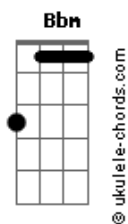

Italo Leme - Hoje o Pai no Barco Está

tom:

Bbm

Intro: Bbm Ebm Gb Cm F Bbm F7

Bbm Ebm
Sempre existirá alguém por perto

Bbm
Pra você abençoar

Ebm
Empreste o seu sorriso e ajude

Bbm
O seu irmão a caminhar

Ebm
Não negue a sua mão sempre estendida

Todo dia dê guarida

Db Bbm
Aos que querem te abraçar

Ebm
São seres precisando de outros seres

Db
Uma ajuda ou um conselho

F7
Você tem para compartilhar

Acordes

Bbm Ebm
Cadê o seu melhor no donativo