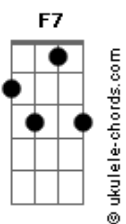

Italo Leme - Hoje o Pai no Barco Está

tom:

Bbm

Intro: Bbm Ebm Gb Cm F Bbm F7

Bbm Ebm
Sempre existirá alguém por perto

Bbm
Pra você abençoar

Ebm
Empreste o seu sorriso e ajude

Bbm
O seu irmão a caminhar

Ebm
Não negue a sua mão sempre estendida

Todo dia dê guarida

Db Bbm
Aos que querem te abraçar

Ebm
São seres precisando de outros seres

Db
Uma ajuda ou um conselho

F7
Você tem para compartilhar

Acordes

Bbm Ebm
Cadê o seu melhor no donativo