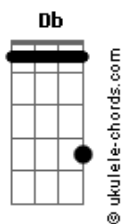

Italo Leme - Hoje o Pai no Barco Está

tom:

Bbm

Intro: Bbm Ebm Gb Cm F Bbm F7

Bbm Ebm
Sempre existirá alguém por perto

Bbm
Pra você abençoar

Ebm
Empreste o seu sorriso e ajude

Bbm
O seu irmão a caminhar

Ebm
Não negue a sua mão sempre estendida

Todo dia dê guarida

Db Bbm
Aos que querem te abraçar

Ebm
São seres precisando de outros seres

Db
Uma ajuda ou um conselho

F7
Você tem para compartilhar

Acordes

Bbm Ebm
Cadê o seu melhor no donativo