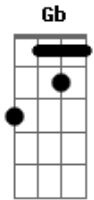

© ukulele-chords.com