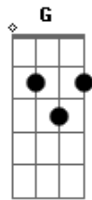

© ukulele-chords.com