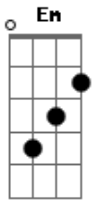

© ukulele-chords.com