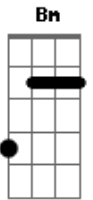

© ukulele-chords.com