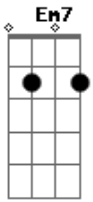

© ukulele-chords.com