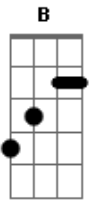

© ukulele-chords.com