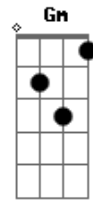

© ukulele-chords.com