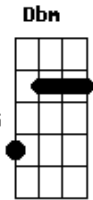

© ukulele-chords.com