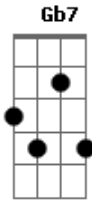

© ukulele-chords.com