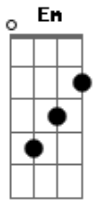

Italo Leme - Fruto do Espírito

tom:
Em Gbm
Mansidão
Bm
Domínio próprio
Em Gb7
Sei que não
Bm
É tão fácil controlar os nossos corpos
Em Gbm
A paciência é curta
Em Gb7 Bm
E é tão difícil liberar o perdão
Em Gbm Bm
A alegria é injusta
Em Gb7 Bm Em Gbm
Quando é gerada por pecado e paixão
A paz do mundo não é paz é medo
Em Gb7 Bm
Pois luta pelo silêncio
Em Gbm Bm
E o amor vazio contido no peito
Em Gb7 Bm
Não gera preenchimento
Em Gbm Bm
E a bondade é puro interesse
Em Gb7 Bm
Possui segunda intenção

Em Gb7 Bm Em
Fidelidade só por desespero
Gb7 Bm
O preço é a ambição
Em Gbm
Mansidão
Bm
Domínio próprio
Em Gb7
Sei que não
Bm
É tão fácil controlar os nossos corpos
Em
Sei que é muito difícil guerrear
Gbm
Contra principados, potestades
Em
As obras da carne tentam manifestar
Gb7
Aquilo que fere a santidade
Bm7
Mas todos já sabem que o Senhor venceu
Em
Com sangue que por nós foi derramado
Gb7
Obteve a liberdade quem reconheceu
Bm
Antes do juízo o seu chamado

Acordes

© ukulele-chords.com