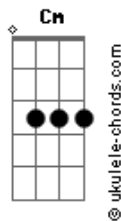

Italo Leme - A Vida É Tão Breve

tom:

Intro: Gm Gm Gm Dm Gm Cm
Gm Cm Dm Gm

Gm Fm
A vida é tão breve, tão breve

Gm
Que eu não quero
Eb Gm Am
Perder tempo com coisas ruins
Dm Gm
Nunca, nunca

Gm Fm
A vida é tão breve, tão breve

Gm
Que meu desejo
Eb Gm Eb Gm Cm Dm Gm
É perdoar intensamente, sim

Gm Fm
A vida é tão breve, tão breve

Bbm Gm Eb
Que a distância é encurtada
Gm Eb Gm Fm Gm D Gm
Com a vontade de _ _ _ se doar

[Refrão]

Gm Fm Gm

Acordes

Aprendendo a amar

Gm Cm Gm
O meu próximo como a mim mesmo

Gm Fm Gm

Gm Dm Gm
Aprendendo a enxergar
O lado bom em todo tempo

Gm Fm
A vida é tão breve, tão breve

Gm
Que a obediência ao Criador
Gm Am Gm D Gm
É o que me faz feliz

Gm Fm
A vida é tão breve, tão breve

Gm
Que eu aprendi a não julgar

Gm Cm Dm Gm
E o coração ferir

Gm Fm Gm
A vida é tão breve, tão breve

Gm
Que eu agradeço

Gm
Pela vida que eu sempre quis

Fm Gm Dm Gm
Poder desfrutar _ ao lado do Pai _ avir