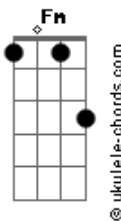

Italo Leme - A Vida É Tão Breve

tom:

Intro: Gm Gm Gm Dm Gm Cm
Gm Cm Dm Gm

Gm Fm
A vida é tão breve, tão breve

Gm
Que eu não quero
Eb Gm Am
Perder tempo com coisas ruins
Dm Gm
Nunca, nunca

Gm Fm
A vida é tão breve, tão breve

Gm
Que meu desejo
Eb Gm Eb Gm Cm Dm Gm
É perdoar intensamente, sim

Gm Fm
A vida é tão breve, tão breve

Bbm Gm Eb
Que a distância é encurtada
Gm Eb Gm Fm Gm D Gm
Com a vontade de _ _ _ se doar

[Refrão]

Gm Fm Gm

Acordes

Aprendendo a amar

Gm Cm Gm
O meu próximo como a mim mesmo

Gm Fm Gm

Gm Dm Gm
Aprendendo a enxergar
O lado bom em todo tempo

Gm Fm
A vida é tão breve, tão breve

Gm
Que a obediência ao Criador
Gm Am Gm D Gm
É o que me faz feliz

Gm Fm
A vida é tão breve, tão breve

Gm
Que eu aprendi a não julgar

Gm Cm Dm Gm
E o coração ferir

Gm Fm Gm
A vida é tão breve, tão breve

Gm
Que eu agradeço

Gm
Pela vida que eu sempre quis

Fm Gm Dm Gm
Poder desfrutar _ ao lado do Pai _ avir