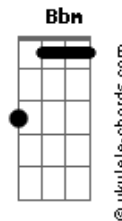

Italo Leme - A Vida É Tão Breve

tom:

Intro: Gm Gm Gm Dm Gm Cm
Gm Cm Dm Gm

Gm Fm
A vida é tão breve, tão breve

Gm
Que eu não quero
Eb Gm Am
Perder tempo com coisas ruins
Dm Gm
Nunca, nunca

Gm Fm
A vida é tão breve, tão breve

Gm
Que meu desejo
Eb Gm Eb Gm Cm Dm Gm
É perdoar intensamente, sim

Gm Fm
A vida é tão breve, tão breve

Bbm Gm Eb
Que a distância é encurtada
Gm Eb Gm Fm Gm D Gm
Com a vontade de _ _ _ se doar

[Refrão]

Gm Fm Gm

Acordes

Aprendendo a amar

Gm Cm Gm
O meu próximo como a mim mesmo

Gm Fm Gm

Gm Dm Gm
Aprendendo a enxergar
O lado bom em todo tempo

Gm Fm
A vida é tão breve, tão breve

Gm
Que a obediência ao Criador
Gm Am Gm D Gm
É o que me faz feliz

Gm Fm
A vida é tão breve, tão breve

Gm
Que eu aprendi a não julgar

Gm Cm Dm Gm
E o coração ferir

Gm Fm Gm
A vida é tão breve, tão breve

Gm
Que eu agradeço

Gm
Pela vida que eu sempre quis

Fm Gm Dm Gm
Poder desfrutar _ ao lado do Pai _ avir