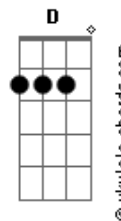

Italo Leme - A Vida É Tão Breve

tom:

Intro: Gm Gm Gm Dm Gm Cm
Gm Cm Dm Gm

Gm Fm
A vida é tão breve, tão breve

Gm
Que eu não quero
Eb Gm Am
Perder tempo com coisas ruins
Dm Gm
Nunca, nunca

Gm Fm
A vida é tão breve, tão breve

Gm
Que meu desejo
Eb Gm Eb Gm Cm Dm Gm
É perdoar intensamente, sim

Gm Fm
A vida é tão breve, tão breve

Bbm Gm Eb
Que a distância é encurtada
Gm Eb Gm Fm Gm D Gm
Com a vontade de _ _ _ se doar

[Refrão]

Gm Fm Gm

Acordes

Aprendendo a amar

Gm Cm Gm
O meu próximo como a mim mesmo

Gm Fm Gm

Gm Dm Gm
Aprendendo a enxergar
O lado bom em todo tempo

Gm Fm
A vida é tão breve, tão breve

Gm
Que a obediência ao Criador
Gm Am Gm D Gm
É o que me faz feliz

Gm Fm
A vida é tão breve, tão breve

Gm
Que eu aprendi a não julgar

Gm Cm Dm Gm
E o coração ferir

Gm Fm Gm
A vida é tão breve, tão breve

Gm
Que eu agradeço

Gm
Pela vida que eu sempre quis

Fm Gm Dm Gm
Poder desfrutar _ ao lado do Pai _ avir