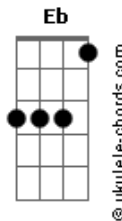

Italo Leme - A Vida É Tão Breve

tom:

Intro: Gm Gm Gm Dm Gm Cm
Gm Cm Dm Gm

Gm Fm
A vida é tão breve, tão breve

Gm
Que eu não quero
Eb Gm Am
Perder tempo com coisas ruins
Dm Gm
Nunca, nunca

Gm Fm
A vida é tão breve, tão breve

Gm
Que meu desejo
Eb Gm Eb Gm Cm Dm Gm
É perdoar intensamente, sim

Gm Fm
A vida é tão breve, tão breve

Bbm Gm Eb
Que a distância é encurtada
Gm Eb Gm Fm Gm D Gm
Com a vontade de _ _ _ se doar

[Refrão]

Gm Fm Gm

Acordes

Aprendendo a amar

Gm Cm Gm
O meu próximo como a mim mesmo

Gm Fm Gm

Gm Dm Gm
Aprendendo a enxergar
O lado bom em todo tempo

Gm Fm
A vida é tão breve, tão breve

Gm
Que a obediência ao Criador
Gm Am Gm D Gm
É o que me faz feliz

Gm Fm
A vida é tão breve, tão breve

Gm
Que eu aprendi a não julgar

Gm Cm Dm Gm
E o coração ferir

Gm Fm Gm
A vida é tão breve, tão breve

Gm
Que eu agradeço

Gm
Pela vida que eu sempre quis

Fm Gm Dm Gm
Poder desfrutar _ ao lado do Pai _ avir