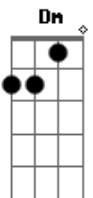

© ukulele-chords.com

© ukulele-chords.com