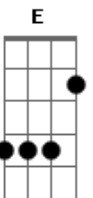

© ukulele-chords.com