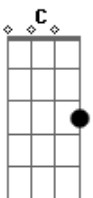

© ukulele-chords.com