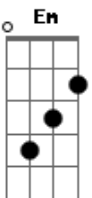

© ukulele-chords.com