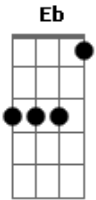

© ukulele-chords.com