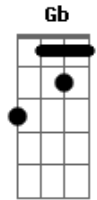

© ukulele-chords.com