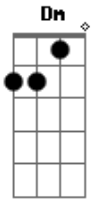

© ukulele-chords.com