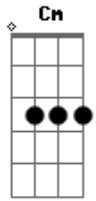

© ukulele-chords.com