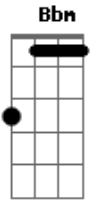

© ukulele-chords.com