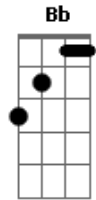

© ukulele-chords.com