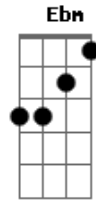

© ukulele-chords.com