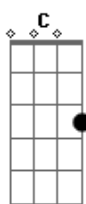

Itacoruboy - Preso Hoje Não

tom:

Intro: (Am D)
 (Am D)
 (Am D)
 (Am D)

[Primeira Parte]

Am
 Vinte por hora na Beiramar
 D
 Esperando meu amigo chegar
 Am D
 E nada do Dani aparecer

Am
 Tinha um fino escondido aqui
 D
 Policial falou: ?e ai?
 Am D
 Tu vai comer esse beck guri

Am
 Eu tava suado
 D
 Nervoso cagado
 Am D
 Achando que ele ia me prender

Am
 Não sei a quantidade do porte
 D Am
 Dizem que é meio na sorte
 D
 E que o policial vai escolher

[Refrão]

C C#- Dadd9 Am D
 Eu não vou ser preso hoje não
 C C#- Dadd9 Am D
 Eu não vou ser preso hoje não
 C C#- Dadd9 Am D
 Eu não vou ser preso hoje não

Acordes

© ukulele-chords.com

© ukulele-chords.com

© ukulele-chords.com

ukulele-chords.com

[Segunda Parte]

Am
 Já tava endoidando, vou me entregar
 D
 Policial falou: Vou te enquadrar (pode vazar)
 Am D
 Agora não tem jeito, eu vou rodar!