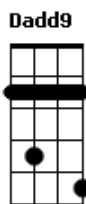

Itacoruboy - Preso Hoje Não

tom:

Intro: (Am D)
 (Am D)
 (Am D)
 (Am D)

[Primeira Parte]

Am
 Vinte por hora na Beiramar
 D
 Esperando meu amigo chegar
 Am D
 E nada do Dani aparecer

Am
 Tinha um fino escondido aqui
 D
 Policial falou: ?e ai?
 Am D
 Tu vai comer esse beck guri

Am
 Eu tava suado
 D
 Nervoso cagado
 Am D
 Achando que ele ia me prender

Am
 Não sei a quantidade do porte
 D Am
 Dizem que é meio na sorte
 D
 E que o policial vai escolher

[Refrão]

C C#- Dadd9 Am D
 Eu não vou ser preso hoje não
 C C#- Dadd9 Am D
 Eu não vou ser preso hoje não
 C C#- Dadd9 Am D
 Eu não vou ser preso hoje não

Acordes

© ukulele-chords.com

© ukulele-chords.com

© ukulele-chords.com

ukulele-chords.com

[Segunda Parte]

Am
 Já tava endoidando, vou me entregar
 D
 Policial falou: Vou te enquadrar (pode vazar)
 Am D
 Agora não tem jeito, eu vou rodar!