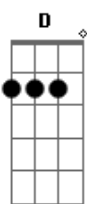

Itacoruboy - Preso Hoje Não

tom:

Intro: (Am D)
 (Am D)
 (Am D)
 (Am D)

[Primeira Parte]

Am
 Vinte por hora na Beiramar
 D
 Esperando meu amigo chegar
 Am D
 E nada do Dani aparecer

Am
 Tinha um fino escondido aqui
 D
 Policial falou: ?e ai?
 Am D
 Tu vai comer esse beck guri

Am
 Eu tava suado
 D
 Nervoso cagado
 Am D
 Achando que ele ia me prender

Am
 Não sei a quantidade do porte
 D Am
 Dizem que é meio na sorte
 D
 E que o policial vai escolher

[Refrão]

C C#- Dadd9 Am D
 Eu não vou ser preso hoje não
 C C#- Dadd9 Am D
 Eu não vou ser preso hoje não
 C C#- Dadd9 Am D
 Eu não vou ser preso hoje não

Acordes

© ukulele-chords.com

© ukulele-chords.com

© ukulele-chords.com

ukulele-chords.com

[Segunda Parte]

Am
 Já tava endoidando, vou me entregar
 D
 Policial falou: Vou te enquadrar (pode vazar)
 Am D
 Agora não tem jeito, eu vou rodar!