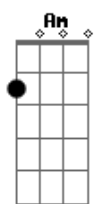

Itacoruboy - Preso Hoje Não

tom:

Intro: (Am D)
 (Am D)
 (Am D)
 (Am D)

[Primeira Parte]

Am
 Vinte por hora na Beiramar
 D
 Esperando meu amigo chegar
 Am D
 E nada do Dani aparecer

Am
 Tinha um fino escondido aqui
 D
 Policial falou: ?e ai?
 Am D
 Tu vai comer esse beck guri

Am
 Eu tava suado
 D
 Nervoso cagado
 Am D
 Achando que ele ia me prender

Am
 Não sei a quantidade do porte
 D Am
 Dizem que é meio na sorte
 D
 E que o policial vai escolher

[Refrão]

C C#- Dadd9 Am D
 Eu não vou ser preso hoje não
 C C#- Dadd9 Am D
 Eu não vou ser preso hoje não
 C C#- Dadd9 Am D
 Eu não vou ser preso hoje não

Acordes

© ukulele-chords.com

© ukulele-chords.com

© ukulele-chords.com

ukulele-chords.com

[Segunda Parte]

Am
 Já tava endoidando, vou me entregar
 D
 Policial falou: Vou te enquadrar (pode vazar)
 Am D
 Agora não tem jeito, eu vou rodar!