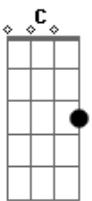

© ukulele-chords.com