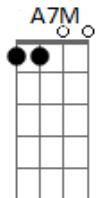

Ita Melo - Queria

Tom: A

Queria que o tempo parasse Que aquela tarde se eternizasse E Que Sua Decisão Fosse Um Sim fosse um sim Queria que o mundo girasse E que você nunca me deixasse E pensasse bastante em mim, em mim. Queria que a noite chegasse E que você não se afastasse Não Me Largasse Assim, Não... Não!!!! Queria que a lua iluminasse E que na rua se declarasse	A7M D A A7M A7M D A A7M D A A7M D A7M D A7M D Bm D D A D A A D A D	Que você estava também afim, afim Acho que quis em vão Ninguém manda no coração Que não esta livre do passado Não quero te deixar na mão Mesmo que você me diga não (se você quiser) A Eu vou estar sempre do seu lado onde você estiver Não sei de nada, o que pode me acontecer. Isso é ilusão, confusão de um coração. Não quero ser só o passado Me ame se puder	A7M D A D A D A A E D D D

Acordes

© ukulele-chords.com