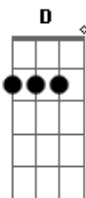

© ukulele-chords.com