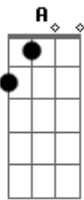

Ita Melo - Queria

Tom: A

Queria que o tempo parasse Que aquela tarde se eternizasse E Que Sua Decisão Fosse Um Sim fosse um sim Queria que o mundo girasse E que você nunca me deixasse E pensasse bastante em mim, em mim. Queria que a noite chegasse E que você não se afastasse Não Me Largasse Assim, Não... Não!!!! Queria que a lua iluminasse E que na rua se declarasse	A7M D A A7M A7M D A A7M D A A7M D A7M D A7M D Bm D D A D A A D A D	Que você estava também afim, afim Acho que quis em vão Ninguém manda no coração Que não esta livre do passado Não quero te deixar na mão Mesmo que você me diga não (se você quiser) A Eu vou estar sempre do seu lado onde você estiver Não sei de nada, o que pode me acontecer. Isso é ilusão, confusão de um coração. Não quero ser só o passado Me ame se puder	A7M D A D A D A A E D D D D D D D

Acordes

© ukulele-chords.com

© ukulele-chords.com

© ukulele-chords.com

© ukulele-chords.com

© ukulele-chords.com