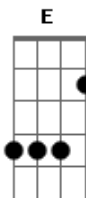

© ukulele-chords.com