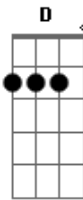

© ukulele-chords.com