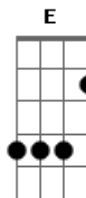

© ukulele-chords.com