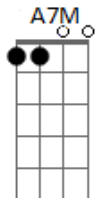

Ita Melo - Queria

Tom: A

Queria que o tempo parasse Que aquela tarde se eternizasse E Que Sua Decisão Fosse Um Sim fosse um sim Queria que o mundo girasse E que você nunca me deixasse E pensasse bastante em mim, em mim. Queria que a noite chegasse E que você não se afastasse Não Me Largasse Assim, Não... Não!!!! Queria que a lua iluminasse E que na rua se declarasse	A7M D A A7M A7M D A A7M D A A7M D A7M D A7M D Bm D D A D A A D A D	Que você estava também afim, afim Acho que quis em vão Ninguém manda no coração Que não esta livre do passado Não quero te deixar na mão Mesmo que você me diga não (se você quiser) A Eu vou estar sempre do seu lado onde você estiver Não sei de nada, o que pode me acontecer. Isso é ilusão, confusão de um coração. Não quero ser só o passado Me ame se puder	A7M D A D A A D A E D D D

Acordes

© ukulele-chords.com