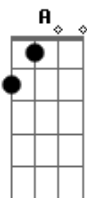

Ita Melo - Queria

Tom: A

Queria que o tempo parasse Que aquela tarde se eternizasse E Que Sua Decisão Fosse Um Sim fosse um sim Queria que o mundo girasse E que você nunca me deixasse E pensasse bastante em mim, em mim. Queria que a noite chegasse E que você não se afastasse Não Me Largasse Assim, Não... Não!!!! Queria que a lua iluminasse E que na rua se declarasse	A7M D A A7M A7M D A A7M D A A7M D A7M D A7M D Bm D D A D A A D A D	Que você estava também afim, afim Acho que quis em vão Ninguém manda no coração Que não esta livre do passado Não quero te deixar na mão Mesmo que você me diga não (se você quiser) A Eu vou estar sempre do seu lado onde você estiver Não sei de nada, o que pode me acontecer. Isso é ilusão, confusão de um coração. Não quero ser só o passado Me ame se puder	A7M D A D A D A A E D D D

Acordes

© ukulele-chords.com

© ukulele-chords.com

© ukulele-chords.com

© ukulele-chords.com

© ukulele-chords.com