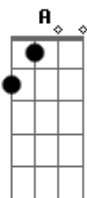

Ita Melo - Queria

Tom: A

Queria que o tempo parasse Que aquela tarde se eternizasse E Que Sua Decisão Fosse Um Sim fosse um sim Queria que o mundo girasse E que você nunca me deixasse E pensasse bastante em mim, em mim. Queria que a noite chegasse E que você não se afastasse Não Me Largasse Assim, Não... Não!!!! Queria que a lua iluminasse E que na rua se declarasse	A7M D A A7M A7M D A A7M D A A7M D A7M D A7M D Bm D D A D A A D A D	Que você estava também afim, afim Acho que quis em vão Ninguém manda no coração Que não esta livre do passado Não quero te deixar na mão Mesmo que você me diga não (se você quiser) A Eu vou estar sempre do seu lado onde você estiver Não sei de nada, o que pode me acontecer. Isso é ilusão, confusão de um coração. Não quero ser só o passado Me ame se puder	A7M D A D A A D A E D D D

Acordes

© ukulele-chords.com

© ukulele-chords.com

© ukulele-chords.com

© ukulele-chords.com

© ukulele-chords.com