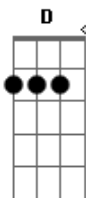

© ukulele-chords.com