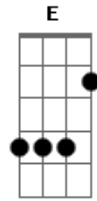

© ukulele-chords.com