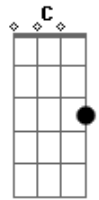

Ita Melo - Profecia

tom:

Intro: Dm Bb F C

Dm Os seus profetas olham o céu e

Vêm desgraça a cada olhar

Não te animam pra viver e te impedem de sonhar

O teu futuro não é, mas teu. teu pecado foi acreditar

Que os seus profetas olham o céu e fazem tudo desandar

(Dm Bb F C)

Dm Bb F C Dm

Acordes

© ukulele-chords.com

© ukulele-chords.com

© ukulele-chords.com

© ukulele-chords.com

Os seus profetas nem são Deus mas te levam a esse altar