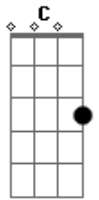

Ita Melo - Profecia

tom:

Intro: Dm Bb F C

Dm Os seus profetas olham o céu e
Dm

Vêm desgraça a cada olhar

Bb Não te animam pra viver e te impedem de sonhar
F C Dm

Bb O teu futuro não é, mas teu. teu pecado foi acreditar
F C Dm

Bb Que os seus profetas olham o céu e fazem tudo desandar
F C Dm

(Dm Bb F C)

Dm Bb F C Dm

Acordes

© ukulele-chords.com

© ukulele-chords.com

© ukulele-chords.com

© ukulele-chords.com