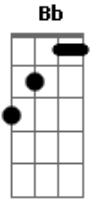

Ita Melo - Profecia

tom:

Intro: Dm Bb F C

Dm Os seus profetas olham o céu e
Dm

Vêm desgraça a cada olhar

Bb Não te animam pra viver e te impedem de sonhar
F C Dm

Bb O teu futuro não é, mas teu. teu pecado foi acreditar
F C Dm

Bb Que os seus profetas olham o céu e fazem tudo desandar
F C Dm

(Dm Bb F C)

Dm Bb F C Dm

Acordes

© ukulele-chords.com

© ukulele-chords.com

© ukulele-chords.com

© ukulele-chords.com