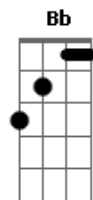

© ukulele-chords.com