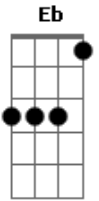

Ita Melo - O Verdadeiro Sentido do Perdão

tom:

Intro: A Eb Gbm Eb

Eu te agradeço meu senhor por tudo

Nos momentos mais difíceis, tu me guiou

Me fez erguer a cabeça e olhar pro meu futuro

E perceber que a vida está em tuas mãos

Hoje rezo nos momentos mais difíceis

Agradecendo ao meu pai por mais essa provação

Não me deixa desistir, do meu caminho, de te seguir

Acordes

© ukulele-chords.com

© ukulele-chords.com

© ukulele-chords.com

© ukulele-chords.com

© ukulele-chords.com

© ukulele-chords.com

ukulele-chords.com

Eu quero estar ao teu lado e aprender o que é o amor

Somente tu fonte de luz e de esperança

Te procuro num olhar de uma criança

Eu preciso te encontrar e entender que o teu amar

É muito mais que a vida pode dar

E te imploro meu senhor me tira dessa dor

Mas, ofereço a outra face em teu louvor

Eu preciso entender que só em ti posso viver

O verdadeiro sentido do perdão