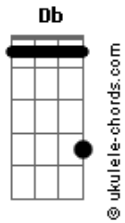

Ita Melo - O Mundo Te Espera

tom:

Intro: Gb Db B

Ebm Ebm
 Como é difícil falar de razão
 Ebm Ebm B
 Cada segundo, uma discussão
 B
 Donos da verdade
 Bb Bb
 Brigam entre si
 Ebm Ebm Ebm
 Um mundo tão perto e distante de mais
 Ebm B
 Milhares de amigos, todos virtuais
 Ab Bb Bb
 Tanta solidão bem perto do fim
 B Gb
 Perto de tudo e longe de Deus
 F Ebm
 Como é possível fingir que não vê

Acordes

B Bb6
 A dor, rancor
 Db Medo de ser inconstante esse mundo ideal Gb
 Db B Bb
 O Mundo te espera, não queira passar
 Ebm Abm Gb Db
 Atrás de uma tela, sem poder abraçar
 Gb Db B Bb
 Viver é poesia de um simples olhar
 Ebm Abm Gb Db
 Sentir harmonia no doce tocar
 Gb Db B Bb
 O Mundo te espera, não queira passar
 Ebm Abm Gb Db
 Atrás de uma cela, de um celular
 Gb Db B Bb
 Viver é poesia de um simples olhar
 Ebm Abm Gb Db
 Sentir harmonia no doce tocar
 ?