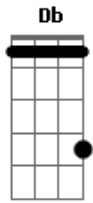

© ukulele-chords.com