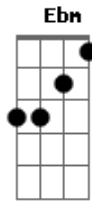

© ukulele-chords.com