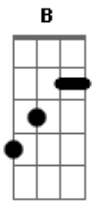

© ukulele-chords.com