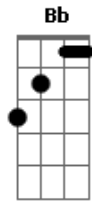

© ukulele-chords.com