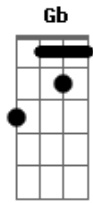

Ita Melo - O Mundo Te Espera

tom:

Intro: Gb Db B

Ebm Ebm
Como é difícil falar de razão
Ebm Ebm B
Cada segundo, uma discussão
B
Donos da verdade
Bb Bb
Brigam entre si
Ebm Ebm Ebm
Um mundo tão perto e distante de mais
Ebm B
Milhares de amigos, todos virtuais
Ab Bb Bb
Tanta solidão bem perto do fim
B Gb
Perto de tudo e longe de Deus
F Ebm
Como é possível fingir que não vê

Acordes

© ukulele-chords.com