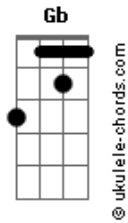

Ita Melo - O Mundo Te Espera

tom:

Intro: Gb Db B

Ebm Ebm
 Como é difícil falar de razão
 Ebm Ebm B
 Cada segundo, uma discussão
 B
 Donos da verdade
 Bb Bb
 Brigam entre si
 Ebm Ebm Ebm
 Um mundo tão perto e distante de mais
 Ebm B
 Milhares de amigos, todos virtuais
 Ab Bb Bb
 Tanta solidão bem perto do fim
 B Gb
 Perto de tudo e longe de Deus
 F Ebm
 Como é possível fingir que não vê

Acordes

B Bb6
 A dor, rancor
 Db Medo de ser inconstante esse mundo ideal Gb
 Db B Bb
 O Mundo te espera, não queira passar
 Ebm Abm Gb Db
 Atrás de uma tela, sem poder abraçar
 Gb Db B Bb
 Viver é poesia de um simples olhar
 Ebm Abm Gb Db
 Sentir harmonia no doce tocar
 Gb Db B Bb
 O Mundo te espera, não queira passar
 Ebm Abm Gb Db
 Atrás de uma cela, de um celular
 Gb Db B Bb
 Viver é poesia de um simples olhar
 Ebm Abm Gb Db
 Sentir harmonia no doce tocar
 ?