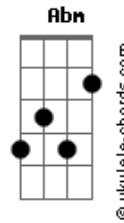

Ita Melo - O Mundo Te Espera

tom:

Intro: Gb Db B

Ebm Ebm
 Como é difícil falar de razão
 Ebm Ebm B
 Cada segundo, uma discussão
 B
 Donos da verdade
 Bb Bb
 Brigam entre si
 Ebm Ebm Ebm
 Um mundo tão perto e distante de mais
 Ebm B
 Milhares de amigos, todos virtuais
 Ab Bb Bb
 Tanta solidão bem perto do fim
 B Gb
 Perto de tudo e longe de Deus
 F Ebm
 Como é possível fingir que não vê

Acordes

B Bb6
 A dor, rancor
 Db Medo de ser inconstante esse mundo ideal Gb
 Db B Bb
 O Mundo te espera, não queira passar
 Ebm Abm Gb Db
 Atrás de uma tela, sem poder abraçar
 Gb Db B Bb
 Viver é poesia de um simples olhar
 Ebm Abm Gb Db
 Sentir harmonia no doce tocar
 Gb Db B Bb
 O Mundo te espera, não queira passar
 Ebm Abm Gb Db
 Atrás de uma cela, de um celular
 Gb Db B Bb
 Viver é poesia de um simples olhar
 Ebm Abm Gb Db
 Sentir harmonia no doce tocar
 ?