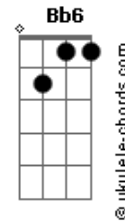

Ita Melo - O Mundo Te Espera

tom:

Intro: Gb Db B

Ebm Ebm
 Como é difícil falar de razão
 Ebm Ebm B
 Cada segundo, uma discussão
 B
 Donos da verdade
 Bb Bb
 Brigam entre si
 Ebm Ebm Ebm
 Um mundo tão perto e distante de mais
 Ebm B
 Milhares de amigos, todos virtuais
 Ab Bb Bb
 Tanta solidão bem perto do fim
 B Gb
 Perto de tudo e longe de Deus
 F Ebm
 Como é possível fingir que não vê

Acordes

B Bb6
 A dor, rancor
 Db Medo de ser inconstante esse mundo ideal Gb
 Db B Bb
 O Mundo te espera, não queira passar
 Ebm Abm Gb Db
 Atrás de uma tela, sem poder abraçar
 Gb Db B Bb
 Viver é poesia de um simples olhar
 Ebm Abm Gb Db
 Sentir harmonia no doce tocar
 Gb Db B Bb
 O Mundo te espera, não queira passar
 Ebm Abm Gb Db
 Atrás de uma cela, de um celular
 Gb Db B Bb
 Viver é poesia de um simples olhar
 Ebm Abm Gb Db
 Sentir harmonia no doce tocar
 ?