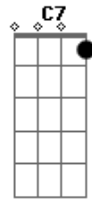

© ukulele-chords.com