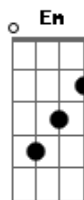

© ukulele-chords.com