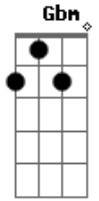

© ukulele-chords.com