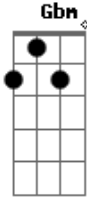

© ukulele-chords.com