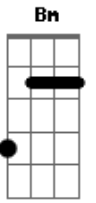

© ukulele-chords.com