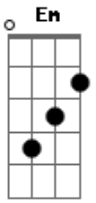

© ukulele-chords.com