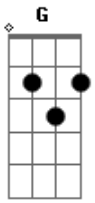

© ukulele-chords.com