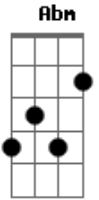

Ita Melo - Lágrimas de Amor

tom:

Intro: E Abm A B

E Abm A B
 Hoje eu pensei em tudo que passou
 E Abm A B
 E imaginei minha vida sem teu amor
 A B Abm Dbm
 Não posso imaginar o que vai ser de mim assim
 A B Abm Dbm
 Não posso imaginar o que vai ser de mim

Sem te sentir

E Abm A B
 Hoje eu pensei em tudo que restou
 E Abm A B
 E soletrei teu nome em frases de amor

Acordes

© ukulele-chords.com

© ukulele-chords.com

© ukulele-chords.com

© ukulele-chords.com

ukulele-chords.com

© ukulele-chords.com

A B Abm Dbm
 Não posso entender o que aconteceu, aqui
 A B Abm Dbm
 Não quero entender o que vai ser de mim
 D
 Sem ter o teu amor
 A B Abm Dbm
 No passado tem marcas do que restou
 É pena que não é o amor
 A B Abm Dbm
 Na parede do quarto tudo que sobrou
 Foram lágrimas do que passou
 D
 Do teu amor
 E
 Só lágrima do amor