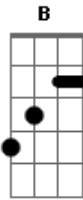

Ita Melo - Lágrimas de Amor

tom:

Intro: E Abm A B

E Abm A B
 Hoje eu pensei em tudo que passou
 E Abm A B
 E imaginei minha vida sem teu amor
 A B Abm Dbm
 Não posso imaginar o que vai ser de mim assim
 A B Abm Dbm
 Não posso imaginar o que vai ser de mim

Sem te sentir

E Abm A B
 Hoje eu pensei em tudo que restou
 E Abm A B
 E soletrei teu nome em frases de amor

Acordes

© ukulele-chords.com

© ukulele-chords.com

© ukulele-chords.com

© ukulele-chords.com

ukulele-chords.com

© ukulele-chords.com

A B Abm Dbm
 Não posso entender o que aconteceu, aqui
 A B Abm Dbm
 Não quero entender o que vai ser de mim
 D
 Sem ter o teu amor
 A B Abm Dbm
 No passado tem marcas do que restou
 É pena que não é o amor
 A B Abm Dbm
 Na parede do quarto tudo que sobrou
 Foram lágrimas do que passou
 D
 Do teu amor
 E
 Só lágrima do amor