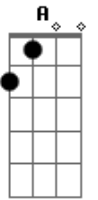

Ita Melo - Lágrimas de Amor

tom:

Intro: E Abm A B

E Abm A B
 Hoje eu pensei em tudo que passou
 E Abm A B
 E imaginei minha vida sem teu amor
 A B Abm Dbm
 Não posso imaginar o que vai ser de mim assim
 A B Abm Dbm
 Não posso imaginar o que vai ser de mim

Sem te sentir

E Abm A B
 Hoje eu pensei em tudo que restou
 E Abm A B
 E soletrei teu nome em frases de amor

Acordes

© ukulele-chords.com

© ukulele-chords.com

© ukulele-chords.com

© ukulele-chords.com

ukulele-chords.com

© ukulele-chords.com

A B Abm Dbm
 Não posso entender o que aconteceu, aqui
 A B Abm Dbm
 Não quero entender o que vai ser de mim
 D
 Sem ter o teu amor
 A B Abm Dbm
 No passado tem marcas do que restou
 É pena que não é o amor
 A B Abm Dbm
 Na parede do quarto tudo que sobrou
 Foram lágrimas do que passou
 D
 Do teu amor
 E
 Só lágrima do amor