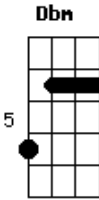

Ita Melo - Lágrimas de Amor

tom:

Intro: E Abm A B

E Abm A B
 Hoje eu pensei em tudo que passou
 E Abm A B
 E imaginei minha vida sem teu amor
 A B Abm Dbm
 Não posso imaginar o que vai ser de mim assim
 A B Abm Dbm
 Não posso imaginar o que vai ser de mim

Sem te sentir

E Abm A B
 Hoje eu pensei em tudo que restou
 E Abm A B
 E soletrei teu nome em frases de amor

Acordes

© ukulele-chords.com

© ukulele-chords.com

© ukulele-chords.com

© ukulele-chords.com

ukulele-chords.com

© ukulele-chords.com

A B Abm Dbm
 Não posso entender o que aconteceu, aqui
 A B Abm Dbm
 Não quero entender o que vai ser de mim
 D
 Sem ter o teu amor
 A B Abm Dbm
 No passado tem marcas do que restou
 É pena que não é o amor
 A B Abm Dbm
 Na parede do quarto tudo que sobrou
 Foram lágrimas do que passou
 D
 Do teu amor
 E
 Só lágrima do amor