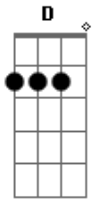

Ita Melo - Lágrimas de Amor

tom:

Intro: E Abm A B

E Abm A B
 Hoje eu pensei em tudo que passou
 E Abm A B
 E imaginei minha vida sem teu amor
 A B Abm Dbm
 Não posso imaginar o que vai ser de mim assim
 A B Abm Dbm
 Não posso imaginar o que vai ser de mim

Sem te sentir

E Abm A B
 Hoje eu pensei em tudo que restou
 E Abm A B
 E soletrei teu nome em frases de amor

Acordes

© ukulele-chords.com

© ukulele-chords.com

© ukulele-chords.com

© ukulele-chords.com

ukulele-chords.com

© ukulele-chords.com

A B Abm Dbm
 Não posso entender o que aconteceu, aqui
 A B Abm Dbm
 Não quero entender o que vai ser de mim
 D
 Sem ter o teu amor
 A B Abm Dbm
 No passado tem marcas do que restou
 É pena que não é o amor
 A B Abm Dbm
 Na parede do quarto tudo que sobrou
 Foram lágrimas do que passou
 D
 Do teu amor
 E
 Só lágrima do amor