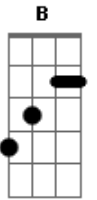

Ita Melo - Lágrimas de Amor

tom:

Intro: E Abm A B

E Abm A B
 Hoje eu pensei em tudo que passou
 E Abm A B
 E imaginei minha vida sem teu amor
 A B Abm Dbm
 Não posso imaginar o que vai ser de mim assim
 A B Abm Dbm
 Não posso imaginar o que vai ser de mim

Sem te sentir

E Abm A B
 Hoje eu pensei em tudo que restou
 E Abm A B
 E soletrei teu nome em frases de amor

Acordes

© ukulele-chords.com

© ukulele-chords.com

© ukulele-chords.com

© ukulele-chords.com

ukulele-chords.com

© ukulele-chords.com

A B Abm Dbm
 Não posso entender o que aconteceu, aqui
 A B Abm Dbm
 Não quero entender o que vai ser de mim
 D
 Sem ter o teu amor
 A B Abm Dbm
 No passado tem marcas do que restou
 É pena que não é o amor
 A B Abm Dbm
 Na parede do quarto tudo que sobrou
 Foram lágrimas do que passou
 D
 Do teu amor
 E
 Só lágrima do amor