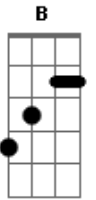

Ita Melo - Jeito Especial de Ser

tom:

Intro: E B Dbm A
E B A

E B Dbm A
Você tem esse jeito todo especial de ser

E B A
Enlouquecido prazer

E B A
Que me deixa sempre assim

E B Dbm A
Enfraquecido com esse intenso gosto dos lábios teus

E B A
E me prendo a você

E B A
Mas não quero nem fugir

E B A
Não faz assim

Dbm A
Vem pra junto de mim

Acordes

© ukulele-chords.com

© ukulele-chords.com

© ukulele-chords.com

© ukulele-chords.com

E B A
Que eu quero sentir o teu corpo todo
Só sob o meu
E B
Não faz assim
Dbm A
Vem pra junto de mim
E B A
Me ensinar o que eu não sei
E B Dbm A
Você não pode nem pensar que eu não amo você
E
Basta só me entender
E B A
E olhar sempre pra mim
E B Dbm A
Você olha e eu já fico tolo esperando você
E
Pra tentar convencer
E B A
A ficar junto de mim