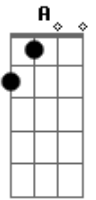

Ita Melo - Jeito Especial de Ser

tom:

Intro: E B Dbm A
E B A

E B Dbm A
Você tem esse jeito todo especial de ser

E B A
Enlouquecido prazer

E B A
Que me deixa sempre assim

E B Dbm A
Enfraquecido com esse intenso gosto dos lábios teus

E B A
E me prendo a você

E B A
Mas não quero nem fugir

E B A
Não faz assim

Dbm A
Vem pra junto de mim

Acordes

© ukulele-chords.com

© ukulele-chords.com

© ukulele-chords.com

© ukulele-chords.com

E B A
Que eu quero sentir o teu corpo todo
Só sob o meu
E B
Não faz assim
Dbm A
Vem pra junto de mim
E B A
Me ensinar o que eu não sei
E B Dbm A
Você não pode nem pensar que eu não amo você
E
Basta só me entender
E B A
E olhar sempre pra mim
E B Dbm A
Você olha e eu já fico tolo esperando você
E
Pra tentar convencer
E B A
A ficar junto de mim