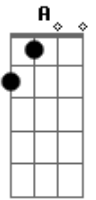

E
E me prendo a você

B A
Mas não quero nem fugir

E B
Não faz assim

Dbm A
Vem pra junto de mim

Acordes

© ukulele-chords.com

© ukulele-chords.com

© ukulele-chords.com

© ukulele-chords.com

E B A
Que eu quero sentir o teu corpo todo
Só sob o meu
E B
Não faz assim
Dbm A
Vem pra junto de mim
E B A
Me ensinar o que eu não sei
E B Dbm A
Você não pode nem pensar que eu não amo você
E
Basta só me entender
B A
E olhar sempre pra mim
E B Dbm A
Você olha e eu já fico tolo esperando você
E
Pra tentar convencer
B A
A ficar junto de mim