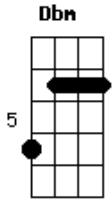

Ita Melo - Jeito Especial de Ser

tom:

Intro: E B Dbm A
E B A

E B Dbm A
Você tem esse jeito todo especial de ser

E B A
Enlouquecido prazer

E B A
Que me deixa sempre assim

E B Dbm A
Enfraquecido com esse intenso gosto dos lábios teus

E B A
E me prendo a você

E B A
Mas não quero nem fugir

E B A
Não faz assim

Dbm A
Vem pra junto de mim

Acordes

© ukulele-chords.com

© ukulele-chords.com

© ukulele-chords.com

© ukulele-chords.com

E B A
Que eu quero sentir o teu corpo todo
Só sob o meu
E B
Não faz assim
Dbm A
Vem pra junto de mim
E B A
Me ensinar o que eu não sei
E B Dbm A
Você não pode nem pensar que eu não amo você
E
Basta só me entender
E B A
E olhar sempre pra mim
E B Dbm A
Você olha e eu já fico tolo esperando você
E
Pra tentar convencer
E B A
A ficar junto de mim