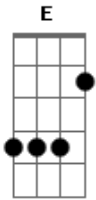

Ita Melo - Jeito Especial de Ser

tom:

Intro: E B Dbm A
E B A

E B Dbm A
Você tem esse jeito todo especial de ser

E B A
Enlouquecido prazer

E B A
Que me deixa sempre assim

E B Dbm A
Enfraquecido com esse intenso gosto dos lábios teus

E B A
E me prendo a você

E B A
Mas não quero nem fugir

E B A
Não faz assim

Dbm A
Vem pra junto de mim

Acordes

© ukulele-chords.com

© ukulele-chords.com

© ukulele-chords.com

© ukulele-chords.com

E B A
Que eu quero sentir o teu corpo todo
Só sob o meu
E B
Não faz assim
Dbm A
Vem pra junto de mim
E B A
Me ensinar o que eu não sei
E B Dbm A
Você não pode nem pensar que eu não amo você
E
Basta só me entender
E B A
E olhar sempre pra mim
E B Dbm A
Você olha e eu já fico tolo esperando você
E
Pra tentar convencer
E B A
A ficar junto de mim