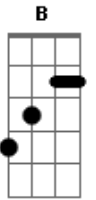

Ita Melo - Jeito Especial de Ser

tom:

Intro: E B Dbm A
E B A

E B Dbm A
Você tem esse jeito todo especial de ser

E
Enlouquecido prazer

B A
Que me deixa sempre assim

E B Dbm A
Enfraquecido com esse intenso gosto dos lábios teus

E
E me prendo a você

B A
Mas não quero nem fugir

E B
Não faz assim

Dbm A
Vem pra junto de mim

Acordes

© ukulele-chords.com

© ukulele-chords.com

© ukulele-chords.com

© ukulele-chords.com

E B A
Que eu quero sentir o teu corpo todo
Só sob o meu
E B
Não faz assim
Dbm A
Vem pra junto de mim
E B A
Me ensinar o que eu não sei
E B Dbm A
Você não pode nem pensar que eu não amo você
E
Basta só me entender
B A
E olhar sempre pra mim
E B Dbm A
Você olha e eu já fico tolo esperando você
E
Pra tentar convencer
B A
A ficar junto de mim