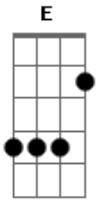

Ita Melo - Jeito Especial de Ser

tom:

Intro: E B Dbm A
E B A

E B Dbm A
Você tem esse jeito todo especial de ser

E
Enlouquecido prazer

B A
Que me deixa sempre assim

E B Dbm A
Enfraquecido com esse intenso gosto dos lábios teus

E
E me prendo a você

B A
Mas não quero nem fugir

E B
Não faz assim

Dbm A
Vem pra junto de mim

Acordes

© ukulele-chords.com

© ukulele-chords.com

© ukulele-chords.com

© ukulele-chords.com

E B A
Que eu quero sentir o teu corpo todo
Só sob o meu
E B
Não faz assim
Dbm A
Vem pra junto de mim
E B A
Me ensinar o que eu não sei
E B Dbm A
Você não pode nem pensar que eu não amo você
E
Basta só me entender
B A
E olhar sempre pra mim
E B Dbm A
Você olha e eu já fico tolo esperando você
E
Pra tentar convencer
B A
A ficar junto de mim