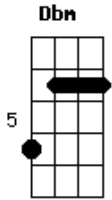

Ita Melo - Jeito Especial de Ser

tom:

Intro: E B Dbm A
E B A

E B Dbm A
Você tem esse jeito todo especial de ser

E
Enlouquecido prazer

B A
Que me deixa sempre assim

E B Dbm A
Enfraquecido com esse intenso gosto dos lábios teus

E
E me prendo a você

B A
Mas não quero nem fugir

E B
Não faz assim

Dbm A
Vem pra junto de mim

Acordes

© ukulele-chords.com

© ukulele-chords.com

© ukulele-chords.com

© ukulele-chords.com

E B A
Que eu quero sentir o teu corpo todo
Só sob o meu
E B
Não faz assim
Dbm A
Vem pra junto de mim
E B A
Me ensinar o que eu não sei
E B Dbm A
Você não pode nem pensar que eu não amo você
E
Basta só me entender
B A
E olhar sempre pra mim
E B Dbm A
Você olha e eu já fico tolo esperando você
E
Pra tentar convencer
B A
A ficar junto de mim