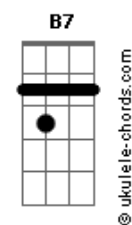

# Ita Melo - Insano ou Surreal

tom:

Intro: **E7M** **E** **E7M** **E7M** **A7M**

**E7M** **E** **E7M** **E7M**  
Quero te encontrar de novo

**A7M**  
Sentir teu perfume no ar  
**E7M** **E** **E7M** **E7M**  
E ao tocar no teu corpo

**A7M**  
Os teus desejos realizar

**Gbm7** **B7**  
Parece vício, Coisa que não se vê

**Abm7** **Db7** **Gbm7** **Abm7**  
Parece insano acordar e querer você

**A7M** **B7M**  
É tudo tão surreal

## Acordes

( **E7M** **E** **E7M** **E7M** **A7M** )

**E7M** **E** **E7M** **E7M**  
Lembro de tantas noites

**A**  
Esperava o sono chegar  
**E7M** **E** **E7M** **E7M**  
Pra te encontrar por lá

**A**  
Sempre a me esperar  
**Gbm** **B7**  
Com lábios cor de mel

**Abm**  
Nos teus olhos viam o céu da boca de desejo  
**Db7** **Gbm** **Abm**

Me chamando pra te amar  
**A7M** **B7M** **E**  
Não quero não, Não, acordar