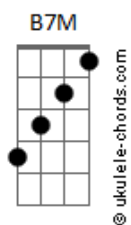

# Ita Melo - Insano ou Surreal

tom:

Intro: **E7M** **E** **E7M** **E7M** **A7M**

**E7M** **E** **E7M** **E7M**  
Quero te encontrar de novo

**A7M**  
Sentir teu perfume no ar  
**E7M** **E** **E7M** **E7M**  
E ao tocar no teu corpo

**A7M**  
Os teus desejos realizar

**Gbm7** **B7**  
Parece vício, Coisa que não se vê

**Abm7** **Db7** **Gbm7** **Abm7**  
Parece insano acordar e querer você

**A7M** **B7M**  
É tudo tão surreal

## Acordes

( **E7M** **E** **E7M** **E7M** **A7M** )

**E7M** **E** **E7M** **E7M**  
Lembro de tantas noites

**A**  
Esperava o sono chegar  
**E7M** **E** **E7M** **E7M**  
Pra te encontrar por lá

**A**  
Sempre a me esperar  
**Gbm** **B7**  
Com lábios cor de mel

**Abm**  
Nos teus olhos viam o céu da boca de desejo  
**Db7** **Gbm** **Abm**

Me chamando pra te amar  
**A7M** **B7M** **E**  
Não quero não, Não, acordar