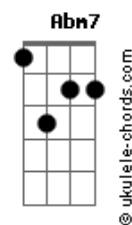

# Ita Melo - Insano ou Surreal

tom:

Intro: **E7M** **E** **E7M** **E7M** **A7M**

**E7M** **E** **E7M** **E7M**  
Quero te encontrar de novo

**A7M**  
Sentir teu perfume no ar  
**E7M** **E** **E7M** **E7M**

E ao tocar no teu corpo  
**A7M**

Os teus desejos realizar

**Gbm7** **B7**  
Parece vício, Coisa que não se vê

**Abm7** **Db7** **Gbm7** **Abm7**  
Parece insano acordar e querer você

**A7M** **B7M**  
É tudo tão surreal

## Acordes

( **E7M** **E** **E7M** **E7M** **A7M** )

**E7M** **E** **E7M** **E7M**  
Lembro de tantas noites

**A**  
Esperava o sono chegar

**E7M** **E** **E7M** **E7M**  
Pra te encontrar por lá

**A**  
Sempre a me esperar

**Gbm** **B7**  
Com lábios cor de mel

**Abm**  
Nos teus olhos viam o céu da boca de desejo

**Db7** **Gbm** **Abm**  
Me chamando pra te amar

**A7M** **B7M** **E**  
Não quero não, Não, acordar