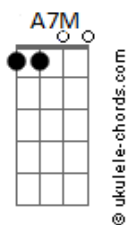

# Ita Melo - Insano ou Surreal

tom:

Intro: **E7M** **E** **E7M** **E7M** **A7M**

**E7M** **E** **E7M** **E7M**  
Quero te encontrar de novo

**A7M**  
Sentir teu perfume no ar  
**E7M** **E** **E7M** **E7M**

E ao tocar no teu corpo  
**A7M**

Os teus desejos realizar

**Gbm7** **B7**  
Parece vício, Coisa que não se vê

**Abm7** **Db7** **Gbm7** **Abm7**  
Parece insano acordar e querer você

**A7M** **B7M**  
É tudo tão surreal

## Acordes

( **E7M** **E** **E7M** **E7M** **A7M** )

**E7M** **E** **E7M** **E7M**  
Lembro de tantas noites

**A**  
Esperava o sono chegar

**E7M** **E** **E7M** **E7M**  
Pra te encontrar por lá

**A**  
Sempre a me esperar