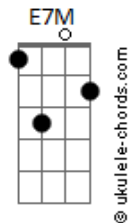

Ita Melo - Insano ou Surreal

tom:

Intro: **E7M** **E** **E7M** **E7M** **A7M**

E7M **E** **E7M** **E7M**
Quero te encontrar de novo

A7M
Sentir teu perfume no ar
E7M **E** **E7M** **E7M**
E ao tocar no teu corpo

A7M
Os teus desejos realizar

Gbm7 **B7**
Parece vício, Coisa que não se vê

Abm7 **Db7** **Gbm7** **Abm7**
Parece insano acordar e querer você

A7M **B7M**
É tudo tão surreal

Acordes

(**E7M** **E** **E7M** **E7M** **A7M**)

E7M **E** **E7M** **E7M**
Lembro de tantas noites

A
Esperava o sono chegar

E7M **E** **E7M** **E7M**
Pra te encontrar por lá

A
Sempre a me esperar

Gbm **B7**
Com lábios cor de mel

Abm
Nos teus olhos viam o céu da boca de desejo