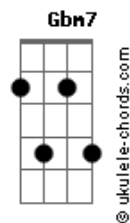

Ita Melo - Insano ou Surreal

tom:

Intro: **E7M** **E** **E7M** **E7M** **A7M**

E7M **E** **E7M** **E7M**
Quero te encontrar de novo

A7M
Sentir teu perfume no ar
E7M **E** **E7M** **E7M**
E ao tocar no teu corpo

A7M
Os teus desejos realizar

Gbm7 **B7**
Parece vício, Coisa que não se vê

Abm7 **Db7** **Gbm7** **Abm7**
Parece insano acordar e querer você

A7M **B7M**
É tudo tão surreal

Acordes

(**E7M** **E** **E7M** **E7M** **A7M**)

E7M **E** **E7M** **E7M**
Lembro de tantas noites

A
Esperava o sono chegar

E7M **E** **E7M** **E7M**
Pra te encontrar por lá

A
Sempre a me esperar

Gbm **B7**
Com lábios cor de mel

Abm
Nos teus olhos viam o céu da boca de desejo