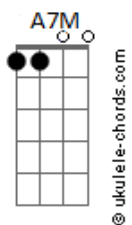

# Ita Melo - Insano ou Surreal

tom:

Intro: **E7M** **E** **E7M** **E7M** **A7M**

**E7M** **E** **E7M** **E7M**  
Quero te encontrar de novo

**A7M**  
Sentir teu perfume no ar  
**E7M** **E** **E7M** **E7M**  
E ao tocar no teu corpo

**A7M**  
Os teus desejos realizar

**Gbm7** **B7**  
Parece vício, Coisa que não se vê

**Abm7** **Db7** **Gbm7** **Abm7**  
Parece insano acordar e querer você

**A7M** **B7M**  
É tudo tão surreal

## Acordes

( **E7M** **E** **E7M** **E7M** **A7M** )

**E7M** **E** **E7M** **E7M**  
Lembro de tantas noites

**A**  
Esperava o sono chegar  
**E7M** **E** **E7M** **E7M**  
Pra te encontrar por lá

**A**  
Sempre a me esperar  
**Gbm** **B7**  
Com lábios cor de mel