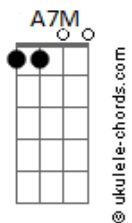

Ita Melo - Insano ou Surreal

tom:

Intro: **E7M** **E** **E7M** **E7M** **A7M**

E7M **E** **E7M** **E7M**
Quero te encontrar de novo

A7M
Sentir teu perfume no ar
E7M **E** **E7M** **E7M**
E ao tocar no teu corpo

A7M
Os teus desejos realizar

Gbm7 **B7**
Parece vício, Coisa que não se vê

Abm7 **Db7** **Gbm7** **Abm7**
Parece insano acordar e querer você

A7M **B7M**
É tudo tão surreal

Acordes

(**E7M** **E** **E7M** **E7M** **A7M**)

E7M **E** **E7M** **E7M**
Lembro de tantas noites

A
Esperava o sono chegar

E7M **E** **E7M** **E7M**
Pra te encontrar por lá

A
Sempre a me esperar

Gbm **B7**
Com lábios cor de mel

Abm
Nos teus olhos viam o céu da boca de desejo