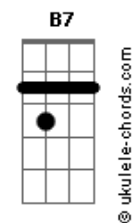

Ita Melo - Insano ou Surreal

tom:

Intro: **E7M** **E** **E7M** **E7M** **A7M**

E7M **E** **E7M** **E7M**
Quero te encontrar de novo

A7M
Sentir teu perfume no ar
E7M **E** **E7M** **E7M**
E ao tocar no teu corpo

A7M
Os teus desejos realizar

Gbm7 **B7**
Parece vício, Coisa que não se vê

Abm7 **Db7** **Gbm7** **Abm7**
Parece insano acordar e querer você

A7M **B7M**
É tudo tão surreal

Acordes

(**E7M** **E** **E7M** **E7M** **A7M**)

E7M **E** **E7M** **E7M**
Lembro de tantas noites

A
Esperava o sono chegar

E7M **E** **E7M** **E7M**
Pra te encontrar por lá

A
Sempre a me esperar

Gbm **B7**
Com lábios cor de mel

Abm
Nos teus olhos viam o céu da boca de desejo