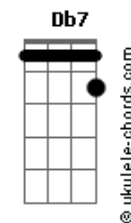

Ita Melo - Insano ou Surreal

tom:

Intro: **E7M** **E** **E7M** **E7M** **A7M**

E7M **E** **E7M** **E7M**
Quero te encontrar de novo

A7M
Sentir teu perfume no ar
E7M **E** **E7M** **E7M**
E ao tocar no teu corpo

A7M
Os teus desejos realizar

Gbm7 **B7**
Parece vício, Coisa que não se vê

Abm7 **Db7** **Gbm7** **Abm7**
Parece insano acordar e querer você

A7M **B7M**
É tudo tão surreal

Acordes

(**E7M** **E** **E7M** **E7M** **A7M**)

E7M **E** **E7M** **E7M**
Lembro de tantas noites

A
Esperava o sono chegar

E7M **E** **E7M** **E7M**
Pra te encontrar por lá

A
Sempre a me esperar

Gbm **B7**
Com lábios cor de mel

Abm
Nos teus olhos viam o céu da boca de desejo