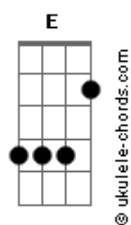

# Ita Melo - Insano ou Surreal

tom:

Intro: **E7M** **E** **E7M** **E7M** **A7M**

**E7M** **E** **E7M** **E7M**  
Quero te encontrar de novo

**A7M**  
Sentir teu perfume no ar  
**E7M** **E** **E7M** **E7M**

E ao tocar no teu corpo  
**A7M**

Os teus desejos realizar

**Gbm7** **B7**  
Parece vício, Coisa que não se vê

**Abm7** **Db7** **Gbm7** **Abm7**  
Parece insano acordar e querer você

**A7M** **B7M**  
É tudo tão surreal

## Acordes

( **E7M** **E** **E7M** **E7M** **A7M** )

**E7M** **E** **E7M** **E7M**  
Lembro de tantas noites

**A**  
Esperava o sono chegar

**E7M** **E** **E7M** **E7M**  
Pra te encontrar por lá

**A**  
Sempre a me esperar

**Gbm** **B7**  
Com lábios cor de mel

**Abm**  
Nos teus olhos viam o céu da boca de desejo

**Db7** **Gbm** **Abm**  
Me chamando pra te amar

**A7M** **B7M** **E**  
Não quero não, Não, acordar