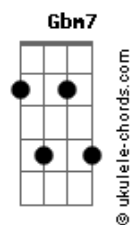

# Ita Melo - Insano ou Surreal

tom:

Intro: **E7M** **E** **E7M** **E7M** **A7M**

**E7M** **E** **E7M** **E7M**  
Quero te encontrar de novo

**A7M**  
Sentir teu perfume no ar  
**E7M** **E** **E7M** **E7M**  
E ao tocar no teu corpo

**A7M**  
Os teus desejos realizar

**Gbm7** **B7**  
Parece vício, Coisa que não se vê

**Abm7** **Db7** **Gbm7** **Abm7**  
Parece insano acordar e querer você

**A7M** **B7M**  
É tudo tão surreal

## Acordes

( **E7M** **E** **E7M** **E7M** **A7M** )

**E7M** **E** **E7M** **E7M**  
Lembro de tantas noites

**A**  
Esperava o sono chegar  
**E7M** **E** **E7M** **E7M**  
Pra te encontrar por lá

**A**  
Sempre a me esperar  
**Gbm** **B7**  
Com lábios cor de mel

**Abm**  
Nos teus olhos viam o céu da boca de desejo  
**Db7** **Gbm** **Abm**

Me chamando pra te amar  
**A7M** **B7M** **E**  
Não quero não, Não, acordar