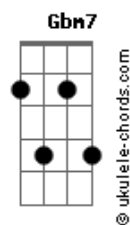

# Ita Melo - Insano ou Surreal

tom:

Intro: **E7M** **E** **E7M** **E7M** **A7M**

**E7M** **E** **E7M** **E7M**  
Quero te encontrar de novo

**A7M**  
Sentir teu perfume no ar  
**E7M** **E** **E7M** **E7M**

E ao tocar no teu corpo  
**A7M**

Os teus desejos realizar

**Gbm7** **B7**  
Parece vício, Coisa que não se vê

**Abm7** **Db7** **Gbm7** **Abm7**  
Parece insano acordar e querer você

**A7M** **B7M**  
É tudo tão surreal

## Acordes

( **E7M** **E** **E7M** **E7M** **A7M** )

**E7M** **E** **E7M** **E7M**  
Lembro de tantas noites

**A**  
Esperava o sono chegar

**E7M** **E** **E7M** **E7M**  
Pra te encontrar por lá

**A**  
Sempre a me esperar

**Gbm** **B7**  
Com lábios cor de mel

**Abm**  
Nos teus olhos viam o céu da boca de desejo

**Db7** **Gbm** **Abm**  
Me chamando pra te amar

**A7M** **B7M** **E**  
Não quero não, Não, acordar