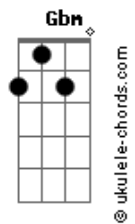

Ita Melo - Insano ou Surreal

tom:

Intro: **E7M** **E** **E7M** **E7M** **A7M**

E7M **E** **E7M** **E7M**
Quero te encontrar de novo

A7M
Sentir teu perfume no ar
E7M **E** **E7M** **E7M**
E ao tocar no teu corpo

A7M
Os teus desejos realizar

Gbm7 **B7**
Parece vício, Coisa que não se vê

Abm7 **Db7** **Gbm7** **Abm7**
Parece insano acordar e querer você

A7M **B7M**
É tudo tão surreal

Acordes

(**E7M** **E** **E7M** **E7M** **A7M**)

E7M **E** **E7M** **E7M**
Lembro de tantas noites

A
Esperava o sono chegar

E7M **E** **E7M** **E7M**
Pra te encontrar por lá

A
Sempre a me esperar

Gbm **B7**
Com lábios cor de mel

Abm
Nos teus olhos viam o céu da boca de desejo