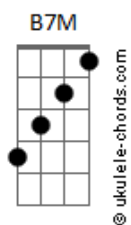

# Ita Melo - Insano ou Surreal

tom:

Intro: **E7M** **E** **E7M** **E7M** **A7M**

**E7M** **E** **E7M** **E7M**  
Quero te encontrar de novo

**A7M**  
Sentir teu perfume no ar  
**E7M** **E** **E7M** **E7M**

E ao tocar no teu corpo  
**A7M**

Os teus desejos realizar

**Gbm7** **B7**  
Parece vício, Coisa que não se vê

**Abm7** **Db7** **Gbm7** **Abm7**  
Parece insano acordar e querer você

**A7M** **B7M**  
É tudo tão surreal

## Acordes

( **E7M** **E** **E7M** **E7M** **A7M** )

**E7M** **E** **E7M** **E7M**  
Lembro de tantas noites

**A**  
Esperava o sono chegar

**E7M** **E** **E7M** **E7M**  
Pra te encontrar por lá

**A**  
Sempre a me esperar

**Gbm** **B7**  
Com lábios cor de mel

**Abm**  
Nos teus olhos viam o céu da boca de desejo

**Db7** **Gbm** **Abm**  
Me chamando pra te amar

**A7M** **B7M** **E**  
Não quero não, Não, acordar