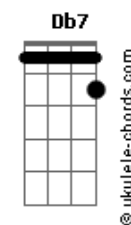

# Ita Melo - Insano ou Surreal

tom:

Intro: **E7M** **E** **E7M** **E7M** **A7M**

**E7M** **E** **E7M** **E7M**  
Quero te encontrar de novo

**A7M**  
Sentir teu perfume no ar  
**E7M** **E** **E7M** **E7M**

E ao tocar no teu corpo  
**A7M**

Os teus desejos realizar

**Gbm7** **B7**  
Parece vício, Coisa que não se vê

**Abm7** **Db7** **Gbm7** **Abm7**  
Parece insano acordar e querer você

**A7M** **B7M**  
É tudo tão surreal

## Acordes

( **E7M** **E** **E7M** **E7M** **A7M** )

**E7M** **E** **E7M** **E7M**  
Lembro de tantas noites

**A**  
Esperava o sono chegar

**E7M** **E** **E7M** **E7M**  
Pra te encontrar por lá

**A**  
Sempre a me esperar

**Gbm** **B7**  
Com lábios cor de mel

**Abm**  
Nos teus olhos viam o céu da boca de desejo

**Db7** **Gbm** **Abm**  
Me chamando pra te amar

**A7M** **B7M** **E**  
Não quero não, Não, acordar