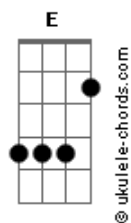

Ita Melo - Insano ou Surreal

tom:

Intro: **E7M** **E** **E7M** **E7M** **A7M**

E7M **E** **E7M** **E7M**
Quero te encontrar de novo

A7M
Sentir teu perfume no ar
E7M **E** **E7M** **E7M**
E ao tocar no teu corpo

A7M
Os teus desejos realizar

Gbm7 **B7**
Parece vício, Coisa que não se vê

Abm7 **Db7** **Gbm7** **Abm7**
Parece insano acordar e querer você

A7M **B7M**
É tudo tão surreal

Acordes

(**E7M** **E** **E7M** **E7M** **A7M**)

E7M **E** **E7M** **E7M**
Lembro de tantas noites

A
Esperava o sono chegar

E7M **E** **E7M** **E7M**
Pra te encontrar por lá

A
Sempre a me esperar

Gbm **B7**
Com lábios cor de mel

Abm
Nos teus olhos viam o céu da boca de desejo