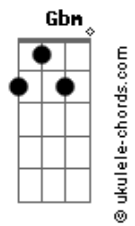

# Ita Melo - Insano ou Surreal

tom:

Intro: **E7M** **E** **E7M** **E7M** **A7M**

**E7M** **E** **E7M** **E7M**  
Quero te encontrar de novo

**A7M**  
Sentir teu perfume no ar  
**E7M** **E** **E7M** **E7M**  
E ao tocar no teu corpo

**A7M**  
Os teus desejos realizar

**Gbm7** **B7**  
Parece vício, Coisa que não se vê

**Abm7** **Db7** **Gbm7** **Abm7**  
Parece insano acordar e querer você

**A7M** **B7M**  
É tudo tão surreal

## Acordes

( **E7M** **E** **E7M** **E7M** **A7M** )

**E7M** **E** **E7M** **E7M**  
Lembro de tantas noites

**A**  
Esperava o sono chegar  
**E7M** **E** **E7M** **E7M**  
Pra te encontrar por lá

**A**  
Sempre a me esperar  
**Gbm** **B7**  
Com lábios cor de mel

**Abm**  
Nos teus olhos viam o céu da boca de desejo  
**Db7** **Gbm** **Abm**

Me chamando pra te amar  
**A7M** **B7M** **E**  
Não quero não, Não, acordar