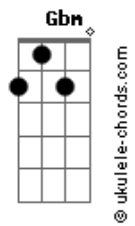

# Ita Melo - Insano ou Surreal

tom:

Intro: **E7M** **E** **E7M** **E7M** **A7M**

**E7M** **E** **E7M** **E7M**  
Quero te encontrar de novo

**A7M**  
Sentir teu perfume no ar  
**E7M** **E** **E7M** **E7M**

E ao tocar no teu corpo  
**A7M**

Os teus desejos realizar

**Gbm7** **B7**  
Parece vício, Coisa que não se vê

**Abm7** **Db7** **Gbm7** **Abm7**  
Parece insano acordar e querer você

**A7M** **B7M**  
É tudo tão surreal

## Acordes

( **E7M** **E** **E7M** **E7M** **A7M** )

**E7M** **E** **E7M** **E7M**  
Lembro de tantas noites

**A**  
Esperava o sono chegar

**E7M** **E** **E7M** **E7M**  
Pra te encontrar por lá

**A**  
Sempre a me esperar

**Gbm** **B7**  
Com lábios cor de mel

**Abm**  
Nos teus olhos viam o céu da boca de desejo

**Db7** **Gbm** **Abm**  
Me chamando pra te amar

**A7M** **B7M** **E**  
Não quero não, Não, acordar