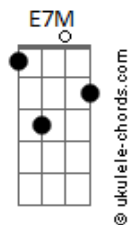

# Ita Melo - Insano ou Surreal

tom:

Intro: **E7M** **E** **E7M** **E7M** **A7M**

**E7M** **E** **E7M** **E7M**  
Quero te encontrar de novo

**A7M**  
Sentir teu perfume no ar  
**E7M** **E** **E7M** **E7M**

E ao tocar no teu corpo  
**A7M**

Os teus desejos realizar

**Gbm7** **B7**  
Parece vício, Coisa que não se vê

**Abm7** **Db7** **Gbm7** **Abm7**  
Parece insano acordar e querer você

**A7M** **B7M**  
É tudo tão surreal

## Acordes

( **E7M** **E** **E7M** **E7M** **A7M** )

**E7M** **E** **E7M** **E7M**  
Lembro de tantas noites

**A**  
Esperava o sono chegar

**E7M** **E** **E7M** **E7M**  
Pra te encontrar por lá

**A**  
Sempre a me esperar

**Gbm** **B7**  
Com lábios cor de mel

**Abm**  
Nos teus olhos viam o céu da boca de desejo

**Db7** **Gbm** **Abm**  
Me chamando pra te amar

**A7M** **B7M** **E**  
Não quero não, Não, acordar