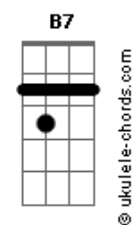

# Ita Melo - Insano ou Surreal

tom:

Intro: **E7M** **E** **E7M** **E7M** **A7M**

**E7M** **E** **E7M** **E7M**  
Quero te encontrar de novo

**A7M**  
Sentir teu perfume no ar  
**E7M** **E** **E7M** **E7M**

E ao tocar no teu corpo  
**A7M**

Os teus desejos realizar

**Gbm7** **B7**  
Parece vício, Coisa que não se vê

**Abm7** **Db7** **Gbm7** **Abm7**  
Parece insano acordar e querer você

**A7M** **B7M**  
É tudo tão surreal

## Acordes

( **E7M** **E** **E7M** **E7M** **A7M** )

**E7M** **E** **E7M** **E7M**  
Lembro de tantas noites

**A**  
Esperava o sono chegar

**E7M** **E** **E7M** **E7M**  
Pra te encontrar por lá

**A**  
Sempre a me esperar

**Gbm** **B7**  
Com lábios cor de mel

**Abm**  
Nos teus olhos viam o céu da boca de desejo

**Db7** **Gbm** **Abm**  
Me chamando pra te amar

**A7M** **B7M** **E**  
Não quero não, Não, acordar