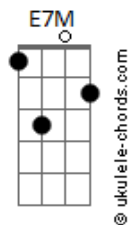

# Ita Melo - Insano ou Surreal

tom:

Intro: **E7M** **E** **E7M** **E7M** **A7M**

**E7M** **E** **E7M** **E7M**  
Quero te encontrar de novo

**A7M**  
Sentir teu perfume no ar  
**E7M** **E** **E7M** **E7M**  
E ao tocar no teu corpo

**A7M**  
Os teus desejos realizar

**Gbm7** **B7**  
Parece vício, Coisa que não se vê

**Abm7** **Db7** **Gbm7** **Abm7**  
Parece insano acordar e querer você

**A7M** **B7M**  
É tudo tão surreal

## Acordes

( **E7M** **E** **E7M** **E7M** **A7M** )

**E7M** **E** **E7M** **E7M**  
Lembro de tantas noites

**A**  
Esperava o sono chegar  
**E7M** **E** **E7M** **E7M**  
Pra te encontrar por lá

**A**  
Sempre a me esperar  
**Gbm** **B7**  
Com lábios cor de mel

**Abm**  
Nos teus olhos viam o céu da boca de desejo  
**Db7** **Gbm** **Abm**

Me chamando pra te amar  
**A7M** **B7M** **E**  
Não quero não, Não, acordar