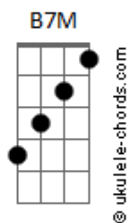

Ita Melo - Insano ou Surreal

tom:

Intro: **E7M** **E** **E7M** **E7M** **A7M**

E7M **E** **E7M** **E7M**
Quero te encontrar de novo

A7M
Sentir teu perfume no ar
E7M **E** **E7M** **E7M**
E ao tocar no teu corpo

A7M
Os teus desejos realizar

Gbm7 **B7**
Parece vício, Coisa que não se vê

Abm7 **Db7** **Gbm7** **Abm7**
Parece insano acordar e querer você

A7M **B7M**
É tudo tão surreal

Acordes

(**E7M** **E** **E7M** **E7M** **A7M**)

E7M **E** **E7M** **E7M**
Lembro de tantas noites

A
Esperava o sono chegar

E7M **E** **E7M** **E7M**
Pra te encontrar por lá

A
Sempre a me esperar

Gbm **B7**
Com lábios cor de mel

Abm
Nos teus olhos viam o céu da boca de desejo