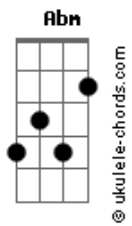

# Ita Melo - Insano ou Surreal

tom:

Intro: **E7M** **E** **E7M** **E7M** **A7M**

**E7M** **E** **E7M** **E7M**  
Quero te encontrar de novo

**A7M**  
Sentir teu perfume no ar  
**E7M** **E** **E7M** **E7M**  
E ao tocar no teu corpo

**A7M**  
Os teus desejos realizar

**Gbm7** **B7**  
Parece vício, Coisa que não se vê

**Abm7** **Db7** **Gbm7** **Abm7**  
Parece insano acordar e querer você

**A7M** **B7M**  
É tudo tão surreal

## Acordes

( **E7M** **E** **E7M** **E7M** **A7M** )

**E7M** **E** **E7M** **E7M**  
Lembro de tantas noites

**A**  
Esperava o sono chegar  
**E7M** **E** **E7M** **E7M**  
Pra te encontrar por lá

**A**  
Sempre a me esperar  
**Gbm** **B7**  
Com lábios cor de mel

**Abm**  
Nos teus olhos viam o céu da boca de desejo  
**Db7** **Gbm** **Abm**

Me chamando pra te amar  
**A7M** **B7M** **E**  
Não quero não, Não, acordar