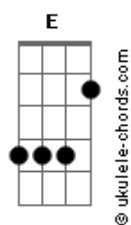

# Ita Melo - Insano ou Surreal

tom:

Intro: **E7M** **E** **E7M** **E7M** **A7M**

**E7M** **E** **E7M** **E7M**  
Quero te encontrar de novo

**A7M**  
Sentir teu perfume no ar  
**E7M** **E** **E7M** **E7M**  
E ao tocar no teu corpo

**A7M**  
Os teus desejos realizar

**Gbm7** **B7**  
Parece vício, Coisa que não se vê

**Abm7** **Db7** **Gbm7** **Abm7**  
Parece insano acordar e querer você

**A7M** **B7M**  
É tudo tão surreal

## Acordes

( **E7M** **E** **E7M** **E7M** **A7M** )

**E7M** **E** **E7M** **E7M**  
Lembro de tantas noites

**A**  
Esperava o sono chegar  
**E7M** **E** **E7M** **E7M**  
Pra te encontrar por lá

**A**  
Sempre a me esperar  
**Gbm** **B7**  
Com lábios cor de mel

**Abm**  
Nos teus olhos viam o céu da boca de desejo  
**Db7** **Gbm** **Abm**

Me chamando pra te amar  
**A7M** **B7M** **E**  
Não quero não, Não, acordar