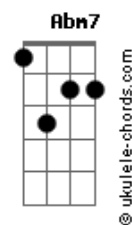

# Ita Melo - Insano ou Surreal

tom:

Intro: **E7M** **E** **E7M** **E7M** **A7M**

**E7M** **E** **E7M** **E7M**  
Quero te encontrar de novo

**A7M**  
Sentir teu perfume no ar  
**E7M** **E** **E7M** **E7M**  
E ao tocar no teu corpo

**A7M**  
Os teus desejos realizar

**Gbm7** **B7**  
Parece vício, Coisa que não se vê

**Abm7** **Db7** **Gbm7** **Abm7**  
Parece insano acordar e querer você

**A7M** **B7M**  
É tudo tão surreal

## Acordes

( **E7M** **E** **E7M** **E7M** **A7M** )

**E7M** **E** **E7M** **E7M**  
Lembro de tantas noites

**A**  
Esperava o sono chegar  
**E7M** **E** **E7M** **E7M**  
Pra te encontrar por lá

**A**  
Sempre a me esperar  
**Gbm** **B7**  
Com lábios cor de mel

**Abm**  
Nos teus olhos viam o céu da boca de desejo  
**Db7** **Gbm** **Abm**

Me chamando pra te amar  
**A7M** **B7M** **E**  
Não quero não, Não, acordar