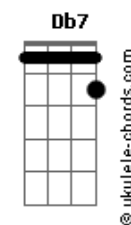

# Ita Melo - Insano ou Surreal

tom:

Intro: **E7M** **E** **E7M** **E7M** **A7M**

**E7M** **E** **E7M** **E7M**  
Quero te encontrar de novo

**A7M**  
Sentir teu perfume no ar  
**E7M** **E** **E7M** **E7M**  
E ao tocar no teu corpo

**A7M**  
Os teus desejos realizar

**Gbm7** **B7**  
Parece vício, Coisa que não se vê

**Abm7** **Db7** **Gbm7** **Abm7**  
Parece insano acordar e querer você

**A7M** **B7M**  
É tudo tão surreal

## Acordes

( **E7M** **E** **E7M** **E7M** **A7M** )

**E7M** **E** **E7M** **E7M**  
Lembro de tantas noites

**A**  
Esperava o sono chegar  
**E7M** **E** **E7M** **E7M**  
Pra te encontrar por lá

**A**  
Sempre a me esperar  
**Gbm** **B7**  
Com lábios cor de mel

**Abm**  
Nos teus olhos viam o céu da boca de desejo  
**Db7** **Gbm** **Abm**

Me chamando pra te amar  
**A7M** **B7M** **E**  
Não quero não, Não, acordar