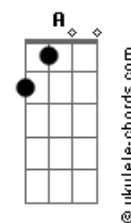

Ita Melo - Insano ou Surreal

tom:

Intro: **E7M** **E** **E7M** **E7M** **A7M**

E7M **E** **E7M** **E7M**
Quero te encontrar de novo

A7M
Sentir teu perfume no ar
E7M **E** **E7M** **E7M**
E ao tocar no teu corpo

A7M
Os teus desejos realizar

Gbm7 **B7**
Parece vício, Coisa que não se vê

Abm7 **Db7** **Gbm7** **Abm7**
Parece insano acordar e querer você

A7M **B7M**
É tudo tão surreal

Acordes

(**E7M** **E** **E7M** **E7M** **A7M**)

E7M **E** **E7M** **E7M**
Lembro de tantas noites

A
Esperava o sono chegar

E7M **E** **E7M** **E7M**
Pra te encontrar por lá

A
Sempre a me esperar

Gbm **B7**
Com lábios cor de mel

Abm
Nos teus olhos viam o céu da boca de desejo