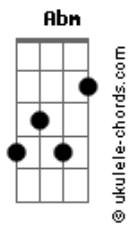

# Ita Melo - Insano ou Surreal

tom:

Intro: **E7M** **E** **E7M** **E7M** **A7M**

**E7M** **E** **E7M** **E7M**  
Quero te encontrar de novo

**A7M**  
Sentir teu perfume no ar  
**E7M** **E** **E7M** **E7M**

E ao tocar no teu corpo  
**A7M**

Os teus desejos realizar

**Gbm7** **B7**  
Parece vício, Coisa que não se vê

**Abm7** **Db7** **Gbm7** **Abm7**  
Parece insano acordar e querer você

**A7M** **B7M**  
É tudo tão surreal

## Acordes

( **E7M** **E** **E7M** **E7M** **A7M** )

**E7M** **E** **E7M** **E7M**  
Lembro de tantas noites

**A**  
Esperava o sono chegar

**E7M** **E** **E7M** **E7M**  
Pra te encontrar por lá

**A**  
Sempre a me esperar

**Gbm** **B7**  
Com lábios cor de mel

**Abm**  
Nos teus olhos viam o céu da boca de desejo

**Db7** **Gbm** **Abm**  
Me chamando pra te amar

**A7M** **B7M** **E**  
Não quero não, Não, acordar