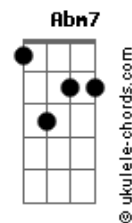

Ita Melo - Insano ou Surreal

tom:

Intro: **E7M** **E** **E7M** **E7M** **A7M**

E7M **E** **E7M** **E7M**
Quero te encontrar de novo

A7M
Sentir teu perfume no ar
E7M **E** **E7M** **E7M**
E ao tocar no teu corpo

A7M
Os teus desejos realizar

Gbm7 **B7**
Parece vício, Coisa que não se vê

Abm7 **Db7** **Gbm7** **Abm7**
Parece insano acordar e querer você

A7M **B7M**
É tudo tão surreal

Acordes

(**E7M** **E** **E7M** **E7M** **A7M**)

E7M **E** **E7M** **E7M**
Lembro de tantas noites

A
Esperava o sono chegar

E7M **E** **E7M** **E7M**
Pra te encontrar por lá

A
Sempre a me esperar

Gbm **B7**
Com lábios cor de mel

Abm
Nos teus olhos viam o céu da boca de desejo