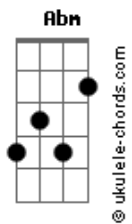

Ita Melo - Insano ou Surreal

tom:

Intro: **E7M** **E** **E7M** **E7M** **A7M**

E7M **E** **E7M** **E7M**
Quero te encontrar de novo

A7M
Sentir teu perfume no ar
E7M **E** **E7M** **E7M**
E ao tocar no teu corpo

A7M
Os teus desejos realizar

Gbm7 **B7**
Parece vício, Coisa que não se vê

Abm7 **Db7** **Gbm7** **Abm7**
Parece insano acordar e querer você

A7M **B7M**
É tudo tão surreal

Acordes

(**E7M** **E** **E7M** **E7M** **A7M**)

E7M **E** **E7M** **E7M**
Lembro de tantas noites

A
Esperava o sono chegar

E7M **E** **E7M** **E7M**
Pra te encontrar por lá

A
Sempre a me esperar

Gbm **B7**
Com lábios cor de mel

Abm
Nos teus olhos viam o céu da boca de desejo