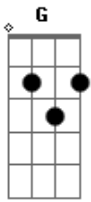

Ita Melo - Expressão

tom:

G

Versos de canções rolam na cidade Am

(D G Am D)

G Am D G Am D

Versos de amor rolam pelo chão

G Am D G Am D

E deixar rolar o que fica no ar

Am G Am D

Fazendo esquecer o que já se perdeu

G Am D G Am D

Se atrás de cada porta esconde novidades

G Am D G Am D

Em cada quarto escuro esconde solidão

G Am D G Am D

Nas ruas da cidade tanta crueldade

G Am D G Am D

Em cada rosto estranho varia a expressão

Acordes

© ukulele-chords.com

© ukulele-chords.com

© ukulele-chords.com