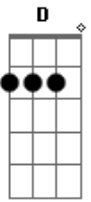

Ita Melo - Expressão

tom:

G

Versos de canções rolam na cidade Am

(D G Am D)

G Am D G Am D

Versos de amor rolam pelo chão

G Am D G Am D

E deixar rolar o que fica no ar

Am G Am D

Fazendo esquecer o que já se perdeu

G Am D G Am D

Se atrás de cada porta esconde novidades

G Am D G Am D

Em cada quarto escuro esconde solidão

G Am D G Am D

Nas ruas da cidade tanta crueldade

G Am D G Am D

Em cada rosto estranho varia a expressão

Acordes

© ukulele-chords.com

© ukulele-chords.com

© ukulele-chords.com