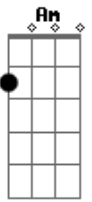

Ita Melo - Expressão

tom:

G

Versos de canções rolam na cidade Am

(D G Am D)

G Am D G Am D

Versos de amor rolam pelo chão

G Am D G Am D

E deixar rolar o que fica no ar

Am G Am D

Fazendo esquecer o que já se perdeu

G Am D G Am D

Se atrás de cada porta esconde novidades

G Am D G Am D

Em cada quarto escuro esconde solidão

G Am D G Am D

Nas ruas da cidade tanta crueldade

G Am D G Am D

Em cada rosto estranho varia a expressão

Acordes

© ukulele-chords.com

© ukulele-chords.com

© ukulele-chords.com