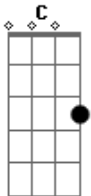

Ita Melo - Estrela Guia

tom:

Intro: C G Am G
F Em Dm G

F C G Am G
De repente bateu a vontade de te procurar pra te contar o que eu sofri

Em Dm G C G
Tentando te esquecer, isso tudo é pra valer

C G Am G F
Mas volto sem te encontrar arrependido do que fiz

Em Dm G C
Foi sem querer, só eu sei o que passei

F G Em
Você foi um anjo lindo que me apareceu

Am Dm
A estrela guia que me levou

G C C7
Ao mais lindo sonho de amor
F Em Am
Pensando então que era mais feliz

C F
Acordei dessa ilusão

G C
Só saudade é o que restou

C G Am G
F
Às vezes à noite chego até a me perguntar ,das promessas que eu fiz

Em Dm G C G
Pra te conquistar será que alguma eu cumpri?

C G Am G F
De repente me vejo a chorar pois os erros que eu cometi

Em Dm G C C7
Por não saber amar ninguém pode consertar

Acordes

© ukulele-chords.com