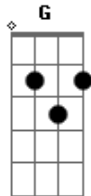

© ukulele-chords.com

© ukulele-chords.com