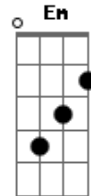

© ukulele-chords.com

© ukulele-chords.com